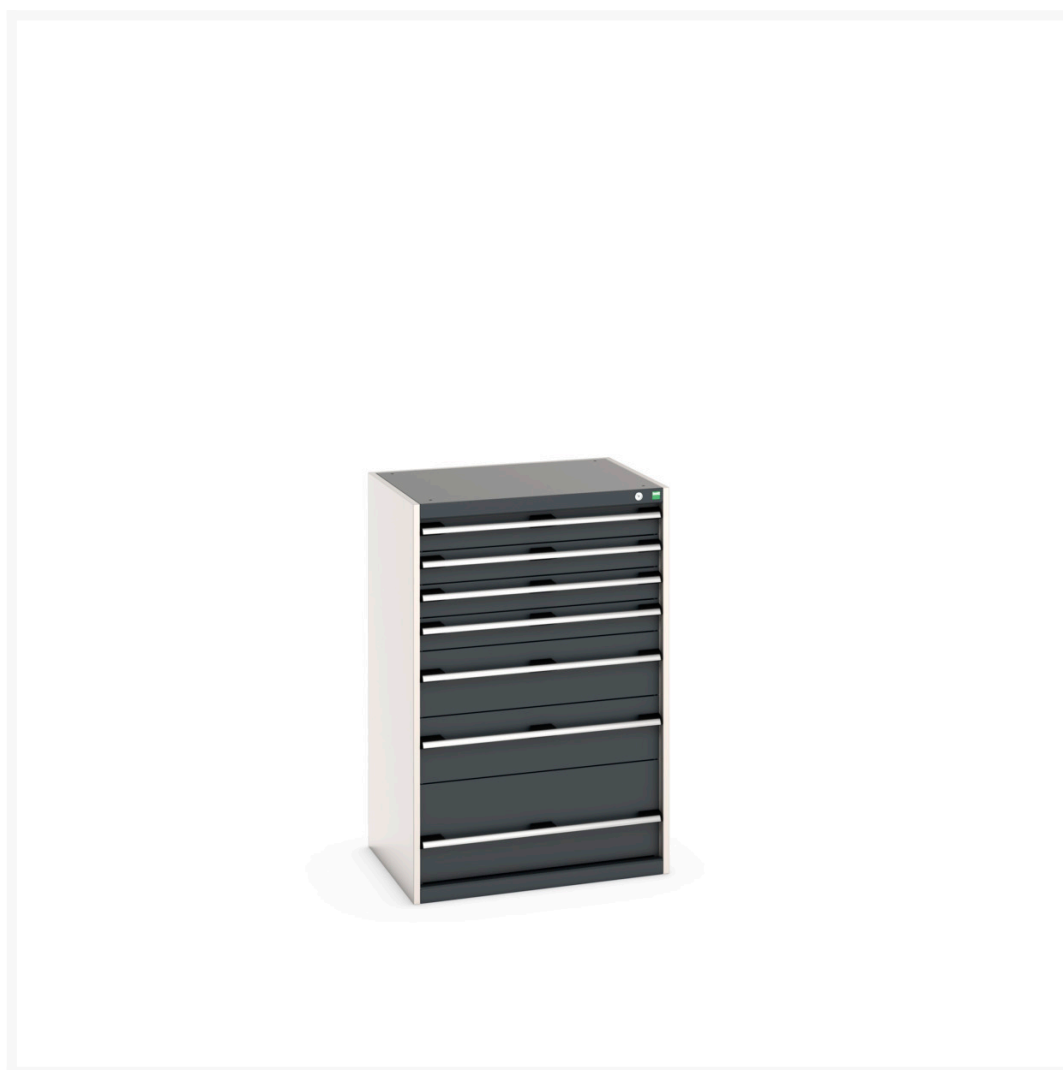

40020059. - SL-8612-7.1 Skuffeskab

Short Description

SL-8612-7.1 Skuffeskab 7 skuffer 75 kg
BxDxH: 800x650x1200mm

Product Images

Additional Information

Skuffebæreevne	75 kg
Skuffe højde 1	100mm
Skuffe 1 Interne dimensioner	675mm x 525mm x 80mm
Skuffe højde 2	100mm
Skuffe 2 Interne dimensioner	675mm x 525mm x 80mm
Skuffe højde 3	100mm
Skuffe 3 Interne dimensioner	675mm x 525mm x 80mm
Skuffe højde 4	100mm
Skuffe 4 Interne dimensioner	675mm x 525mm x 80mm
Skuffe højde 5	200mm
Skuffe 5 Interne dimensioner	675mm x 525mm x 180mm
Skuffe højde 6	200mm
Skuffe 6 Interne dimensioner	675mm x 525mm x 180mm
Skuffe højde 7	300mm
Skuffe 7 Interne dimensioner	675mm x 525mm x 280mm
Bredde	800
Dybde	650
Højde	1200
Toldtarifnummer	94032080
Produktmateriale	Stålplade
Produktoverflade	Pulverlakeret

Product Options

Farve:	Antracitgrå / Antracitgrå
	Ljusgrå/antracitgrå
	Ljusgrå/gentianablå
	Ljusgrå/ljusgrå
	Ljusgrå/purpurröd