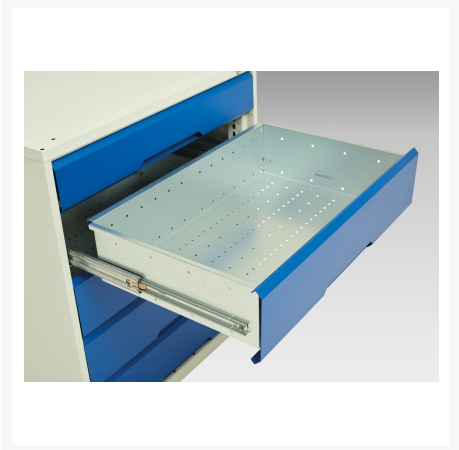

## Short Description

verso sortiments systemskab Med 2 hylder, 8 skuffer  
BxDxH: 1050x550x1000mm

## Additional Information

Skuffebæreevne	75 kg
Skuffe højde 1	100mm
Skuffe 1 Interne dimensioner	930mm x 430mm x 75mm
Skuffe højde 2	100mm
Skuffe 2 Interne dimensioner	930mm x 430mm x 75mm
Skuffe højde 3	100mm
Skuffe 3 Interne dimensioner	930mm x 430mm x 75mm
Skuffe højde 4	125mm
Skuffe 4 Interne dimensioner	930mm x 430mm x 100mm
Skuffe højde 5	125mm
Skuffe 5 Interne dimensioner	930mm x 430mm x 100mm
Skuffe højde 6	125mm
Skuffe 6 Interne dimensioner	930mm x 430mm x 100mm
Skuffe højde 7	125mm
Skuffe 7 Interne dimensioner	930mm x 430mm x 100mm
Skuffe højde 8	125mm
Skuffe 8 Interne dimensioner	930mm x 430mm x 100mm
Dørtype	Plain
Door height 1	925 mm
Hyldebæreevne	75kg
Bredde	1050
Dybde	550
Højde	1000
Toldtarifnummer	94032080
Produktmateriale	Stålplade
Produktoverflade	Pulverlakeret