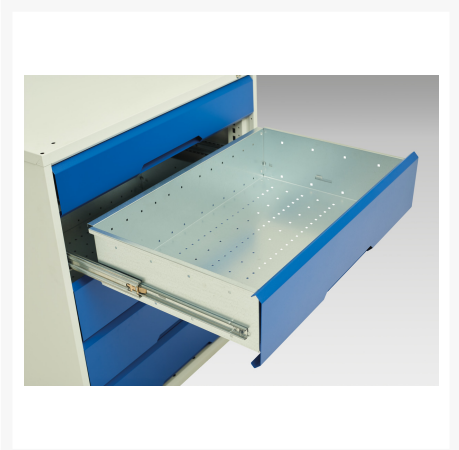

16926557. - verso sortiments systemskab

Short Description

verso sortiments systemskab Med 2 hylder, 8 skuffer
BxDxH: 1050x550x1000mm

Product Images

Additional Information

Dørtype	Plain
Door height 1	925 mm
Hyldebæreevne	75kg
Bredde	1050
Dybde	550
Højde	1000
Toldtarifnummer	94032080
Produktmateriale	Stålplade
Produktoverflade	Pulverlakeret