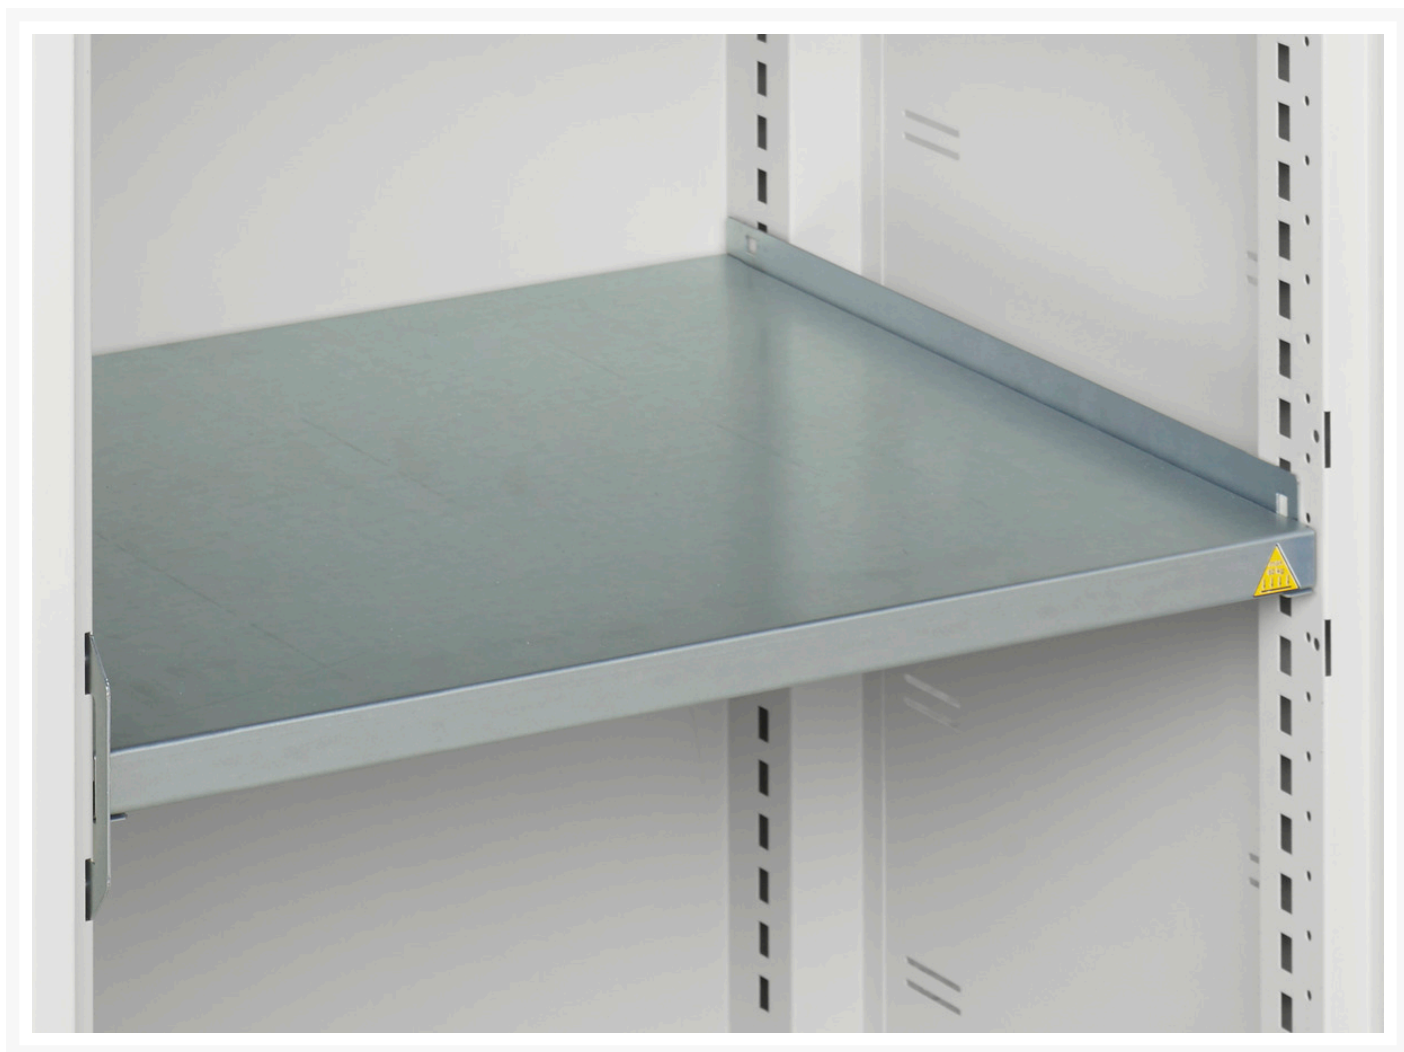

# 16926912.51 - verso hylde sortiment

## Short Description

verso hylde sortiment til systemskabe med skydedør  
BxD: 525x550mm galvaniseret stål

## Product Images

## Additional Information

---

Hyldebæreevne	75kg
Bredde	525
Dybde	512
Højde	25
Toldtarifnummer	94032080
Produktmateriale	Stålplade
Produktoverflade	Galvaniseret