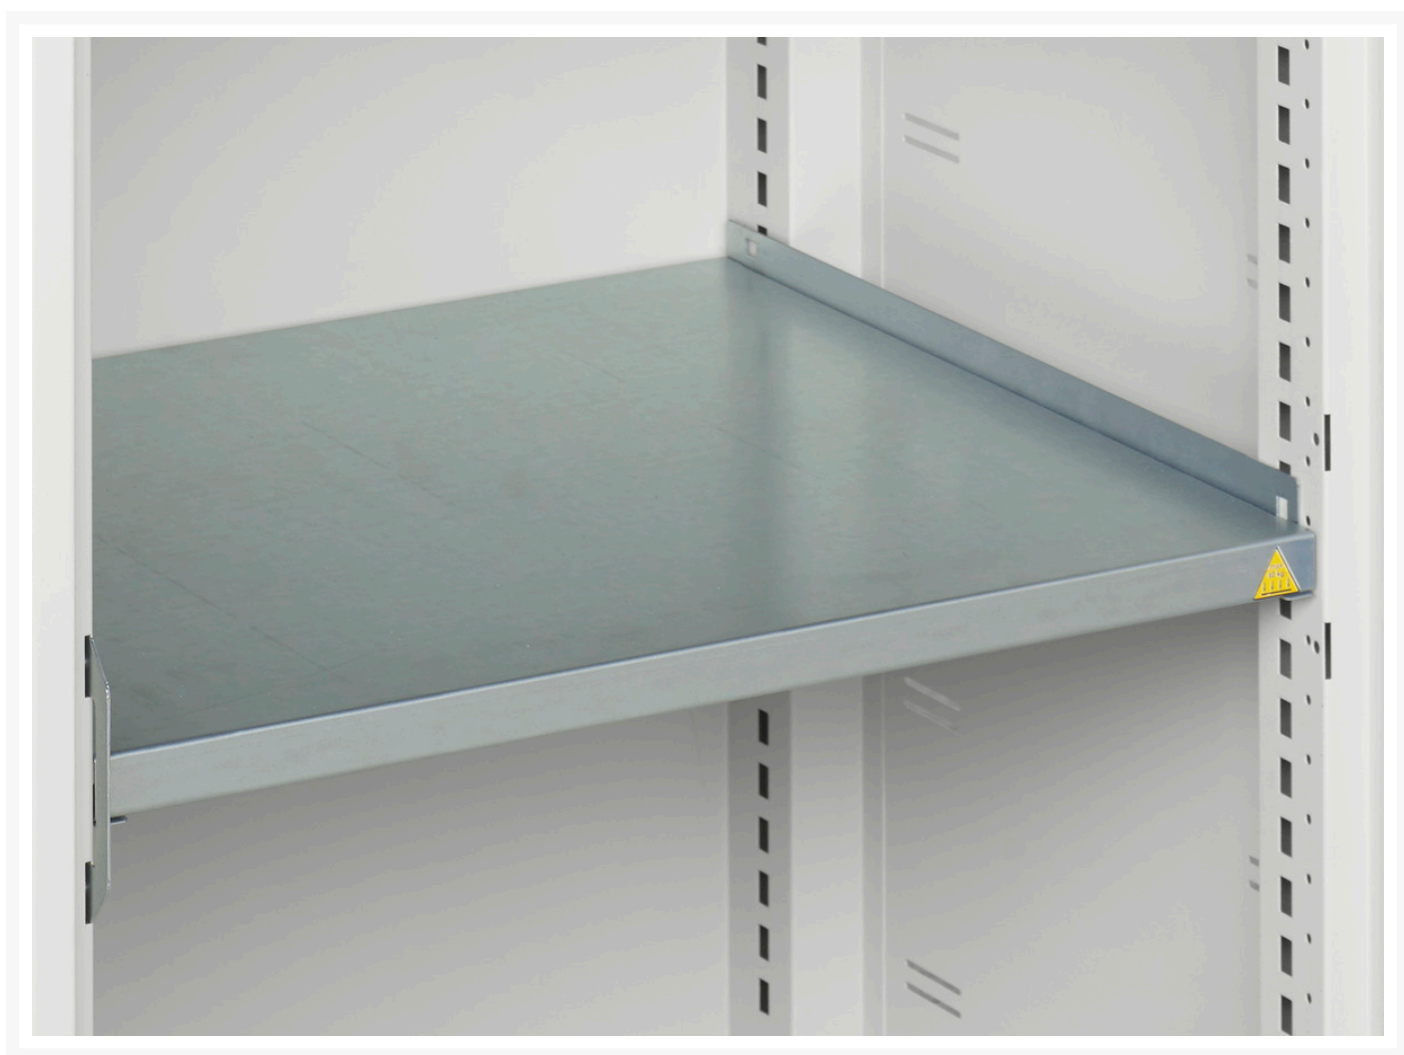

# 16926916.51 - verso hylde sortiment

## Short Description

verso hylde sortiment til systemskabe med skydedør  
BxD: 1050x350mm galvaniseret stål

## Product Images

## Additional Information

---

Hyldebæreevne	75kg
Bredde	1050
Dybde	312
Højde	25
Toldtarifnummer	94032080
Produktmateriale	Stålplade
Produktoverflade	Galvaniseret