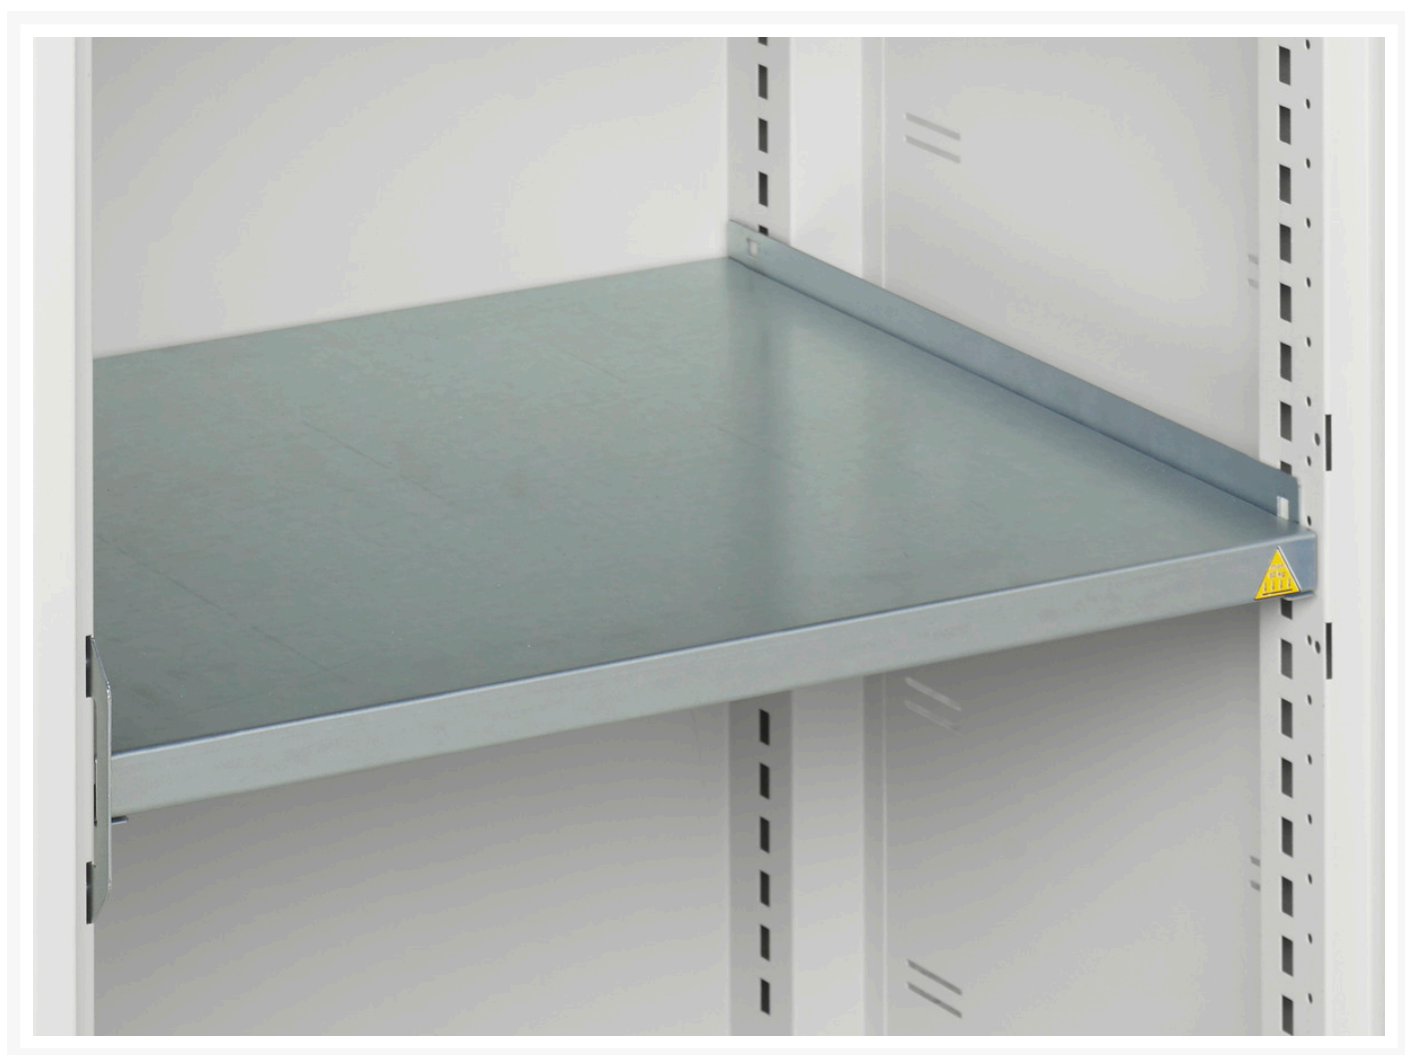

16926918.51 - verso hylde sortiment

Short Description

verso hylde sortiment til systemskabe med skydedør
BxD: 1050x550mm galvaniseret stål

Product Images

Additional Information

Hyldebæreevne	75kg
Bredde	1050
Dybde	512
Højde	25
Toldtarifnummer	94032080
Produktmateriale	Stålplade
Produktoverflade	Galvaniseret