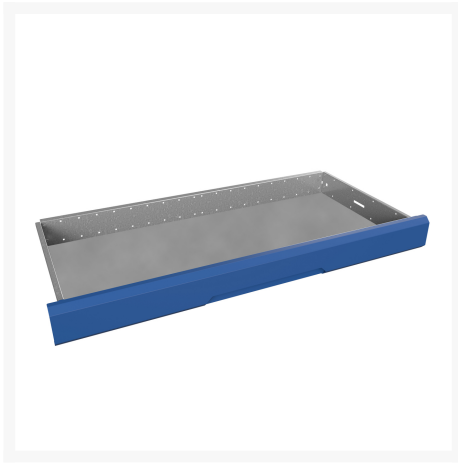

Additional Information

Skuffebæreevne	75 kg
Bredde	1050
Dybde	550
Højde	125
Toldtarifnummer	94032080
Produktmateriale	Stålplade
Produktoverflade	Pulverlakeret

Product Options

Farve:	Ljusgrå/antracitgrå
	Ljusgrå/gentianablå
	Ljusgrå/ljusgrå
	Ljusgrå/purpurröd