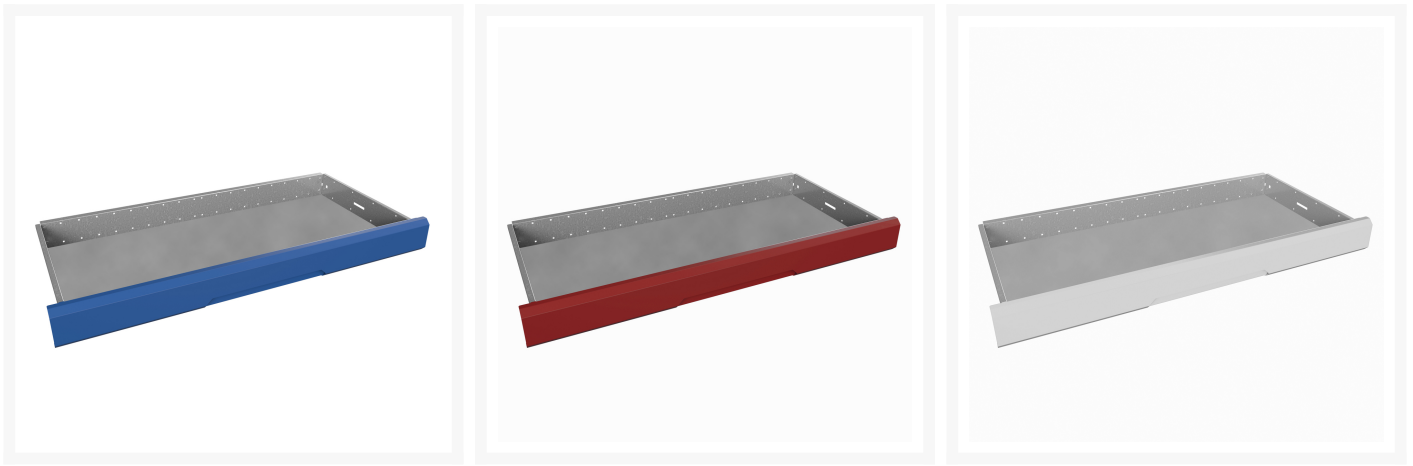

16926968. - verso indvendig skuffe sortiment

Short Description

verso indvendig skuffe sortiment
BxDxH: 1050x550x175mm

Product Images

Additional Information

Skuffebæreevne	75 kg
Bredde	1050
Dybde	550
Højde	175
Toldtarifnummer	94032080
Produktmateriale	Stålplade
Produktoverflade	Pulverlakeret

Product Options

Farve:	Ljusgrå/antracitgrå
	Ljusgrå/gentianablå
	Ljusgrå/ljusgrå
	Ljusgrå/purpurröd