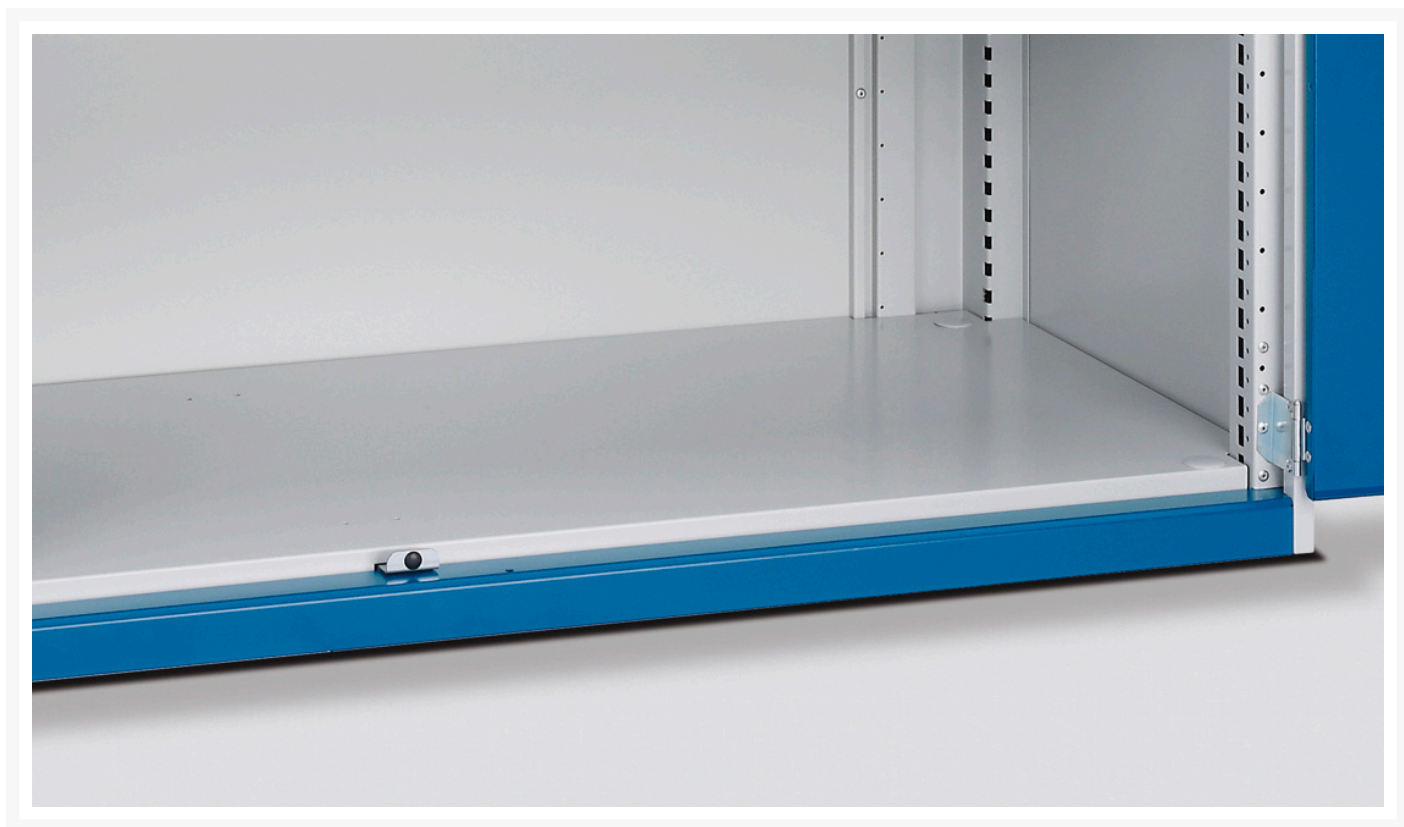

42101038.51V - cubio EB 85 Drop In-bund

Short Description

cubio EB 85 Drop In-bund Til 800 x 525mm systemskab
BxDxH: 720x468x50mm Galvaniseret stål

Product Images

Additional Information

Bredde	720
Dybde	468
Højde	28
Toldtarifnummer	94032080
Produktmateriale	Stålplade
Produktoverflade	Galvaniseret