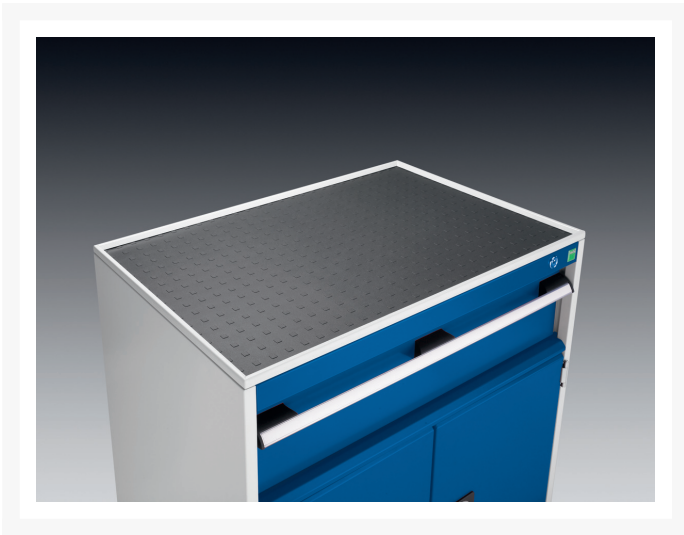

42102008.16V - cubio aflægningsbakke med indlægsmåtte

Short Description

cubio aflægningsbakke med indlægsmåtte Til 650 x 650mm kabinet/systemskab
BxDxH: 650x650x15mm RAL 7035 Lysegrå

Product Images

Additional Information

Bredde	650
Dybde	650
Højde	15
Toldtarifnummer	94032080
Produktmateriale	Stålplade
Produktoverflade	Pulverlakeret