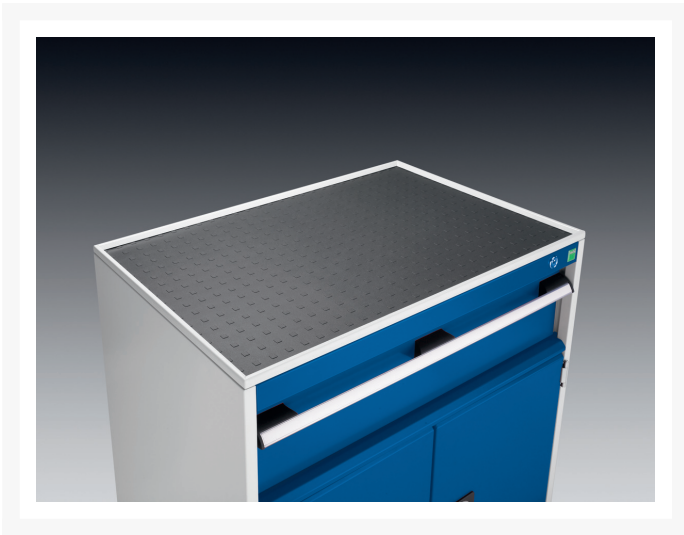

42102009.16V - cubio aflægningsbakke med indlægsmåtte

Short Description

cubio aflægningsbakke med indlægsmåtte Til 650 x 750mm kabinet/systemskab
BxDxH: 650x750x15mm RAL 7035 Lysegrå

Product Images

Additional Information

Bredde	650
Dybde	750
Højde	15
Toldtarifnummer	94032080
Produktmateriale	Stålplade
Produktoverflade	Pulverlakeret