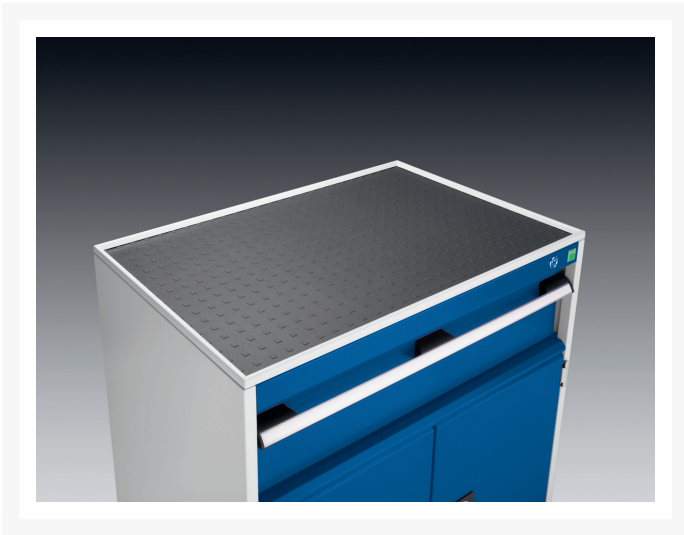

42102012.16V - cubio aflægningsbakke med indlægsmåtte

Short Description

cubio aflægningsbakke med indlægsmåtte Til 800 x 650mm kabinet/systemskab
BxDxH: 800x650x15mm RAL 7035 Lysegrå

Product Images

Additional Information

Bredde	800
Dybde	650
Højde	15
Toldtarifnummer	94032080
Produktmateriale	Stålplade
Produktoverflade	Pulverlakeret