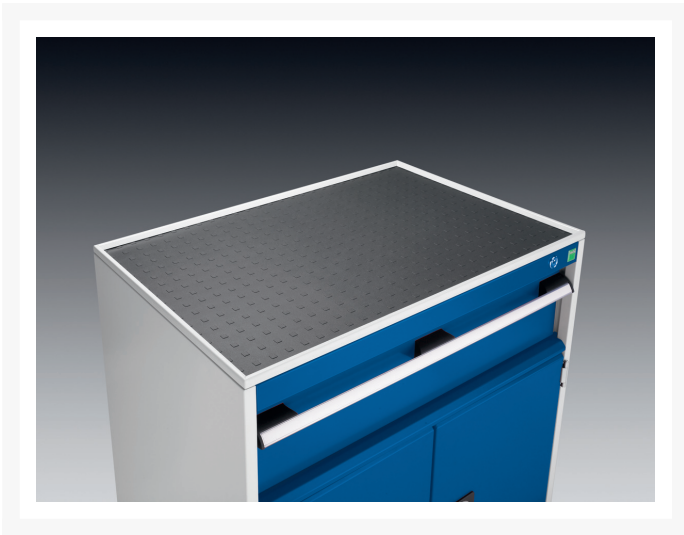

42102013.16V - cubio aflægningsbakke med indlægsmåtte

Short Description

cubio aflægningsbakke med indlægsmåtte Til 800 x 750mm kabinet/systemskab
BxDxH: 800x750x15mm RAL 7035 Lysegrå

Product Images

Additional Information

Bredde	800
Dybde	750
Højde	15
Toldtarifnummer	94032080
Produktmateriale	Stålplade
Produktoverflade	Pulverlakeret