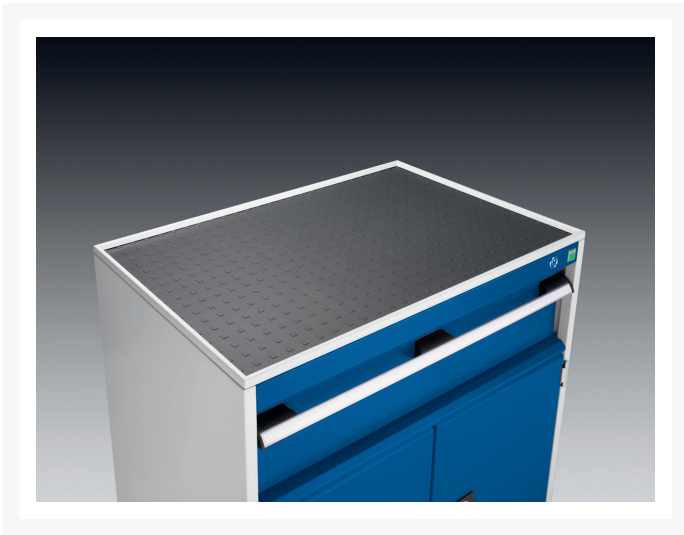

42102015.16V - cubio aflægningsbakke med indlægsmåtte

Short Description

cubio aflægningsbakke med indlægsmåtte Til 1050 x 525mm kabinet/systemskab
BxDxH: 1050x525x15mm RAL 7035 Lysegrå

Product Images

Additional Information

Bredde	1050
Dybde	525
Højde	15
Toldtarifnummer	94032080
Produktmateriale	Stålplade
Produktoverflade	Pulverlakeret