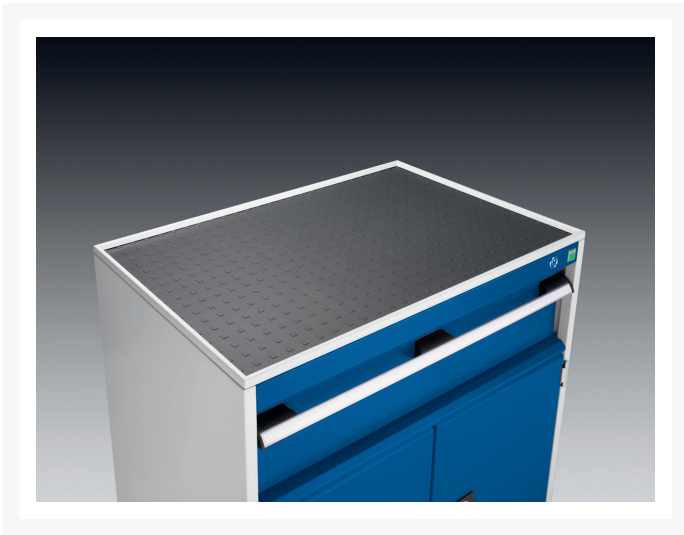

42102017.16V - cubio aflægningsbakke med indlægsmåtte

Short Description

cubio aflægningsbakke med indlægsmåtte Til 1050 x 750mm kabinet/systemskab
BxDxH: 1050x750x15mm RAL 7035 Lysegrå

Product Images

Additional Information

Bredde	1050
Dybde	750
Højde	15
Toldtarifnummer	94032080
Produktmateriale	Stålplade
Produktoverflade	Pulverlakeret