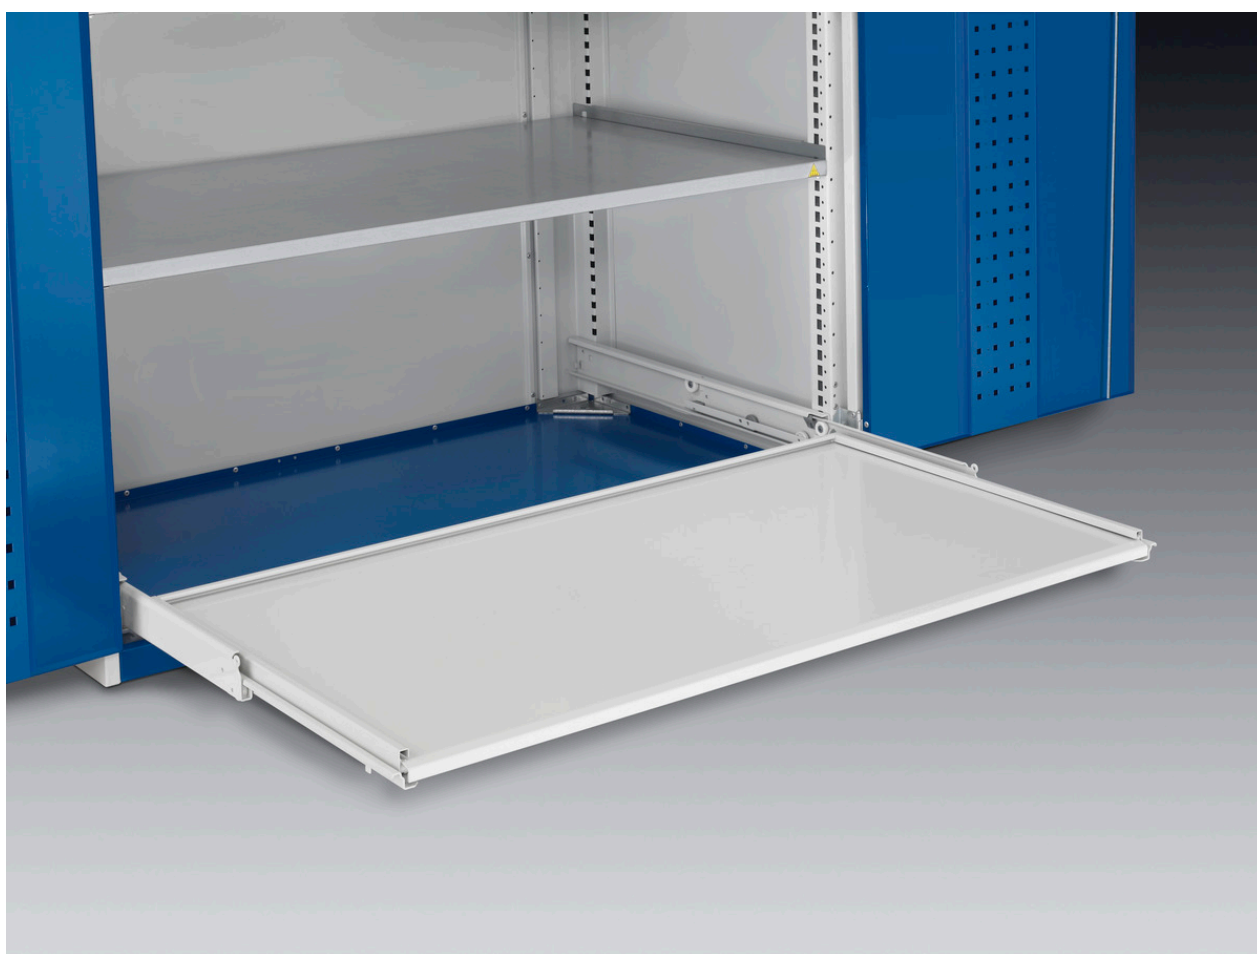

40522071.16V - cubio TE-5550 udtræk sortiment

Short Description

cubio TE-5550 udtræk sortiment Til 525x525 modeller, 75Kg
BxDxH: 400x400x50mm RAL 7035 Lysegrå

Product Images

Additional Information

| | |
|------------------|---------------|
| Bredde | 400 |
| Dybde | 400 |
| Højde | 50 |
| Toldtarifnummer | 94032080 |
| Produktmateriale | Stålplade |
| Produktoverflade | Pulverlakeret |