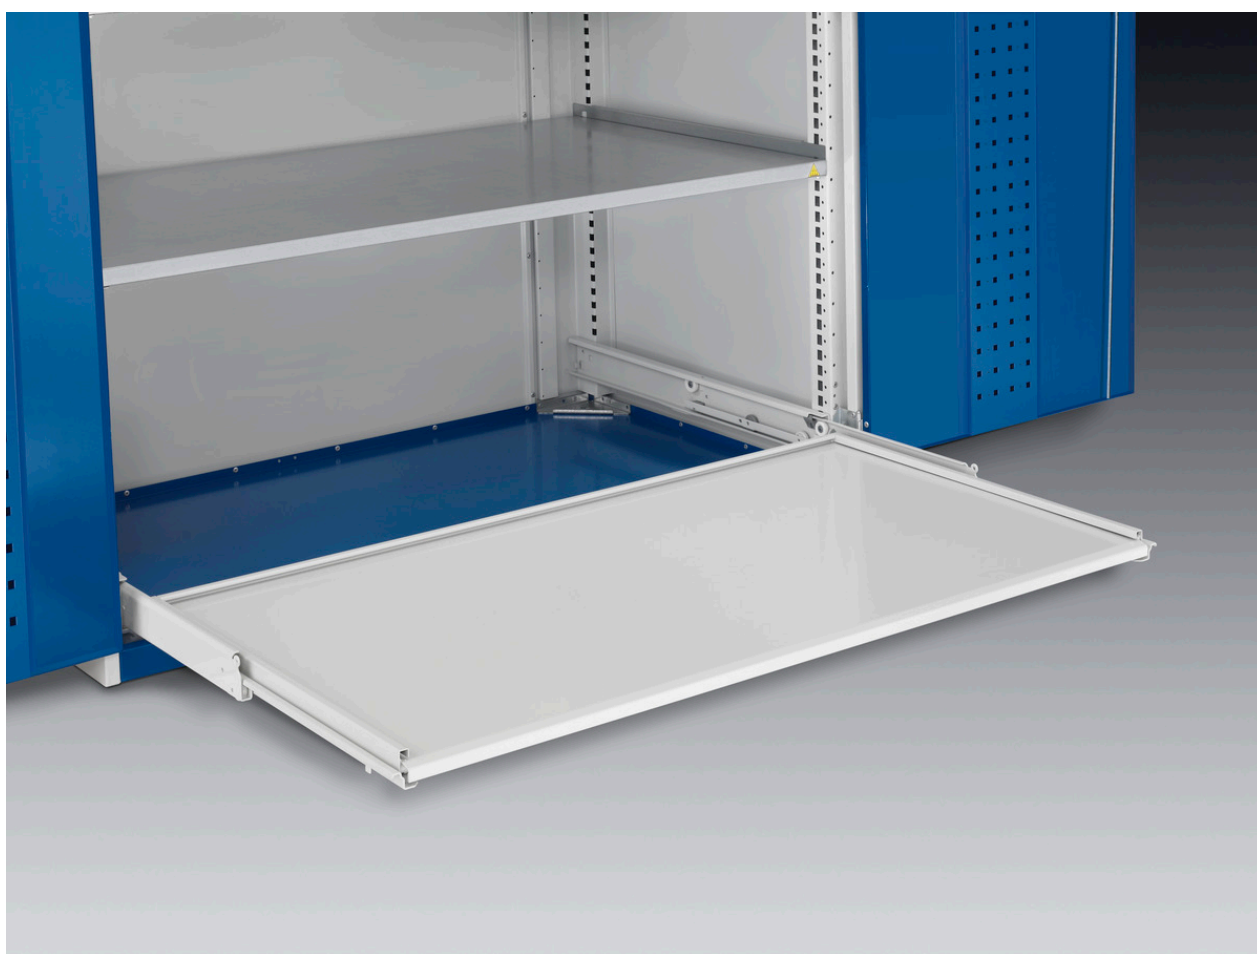

40522075.16V - cubio TE-8550 udtræk sortiment

Short Description

cubio TE-8550 udtræk sortiment Til 800x525 modeller, 75Kg
BxDxH: 675x400x50mm RAL 7035 Lysegrå

Product Images

Additional Information

Bredde	675
Dybde	400
Højde	50
Toldtarifnummer	94032080
Produktmateriale	Stålplade
Produktoverflade	Pulverlakeret