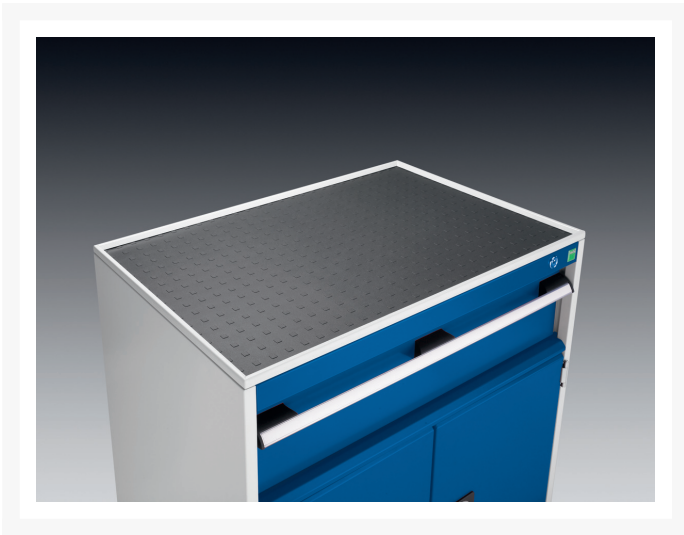

42102016.16V - cubio aflægningsbakke med indlægsmåtte

Short Description

cubio aflægningsbakke med indlægsmåtte Til 1050 x 650mm kabinet/systemskab
BxDxH: 1050x650x15mm RAL 7035 Lysegrå

Product Images

Additional Information

Bredde	1050
Dybde	650
Højde	15
Toldtarifnummer	94032080
Produktmateriale	Stålplade
Produktoverflade	Pulverlakeret