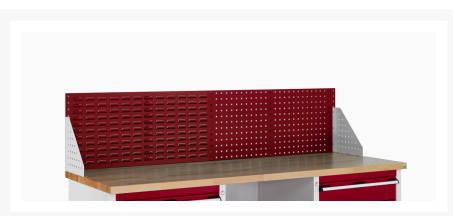

07002205. - Combi bagpanel til arbejdsbord 1.5M

Short Description

Combi bagpanel til arbejdsbord 1.5M Med sideelementer i enden
BxDxH: 1486x332x457mm

Product Images

Additional Information

Bredde	1486
Dybde	332
Højde	457
Toldtarifnummer	94032080
Produktmateriale	Stålplade
Produktoverflade	Pulverlakeret

Product Options

Farve:	Antracitgrå
	Crimson rød
	Enzianblå
	Lysegrå