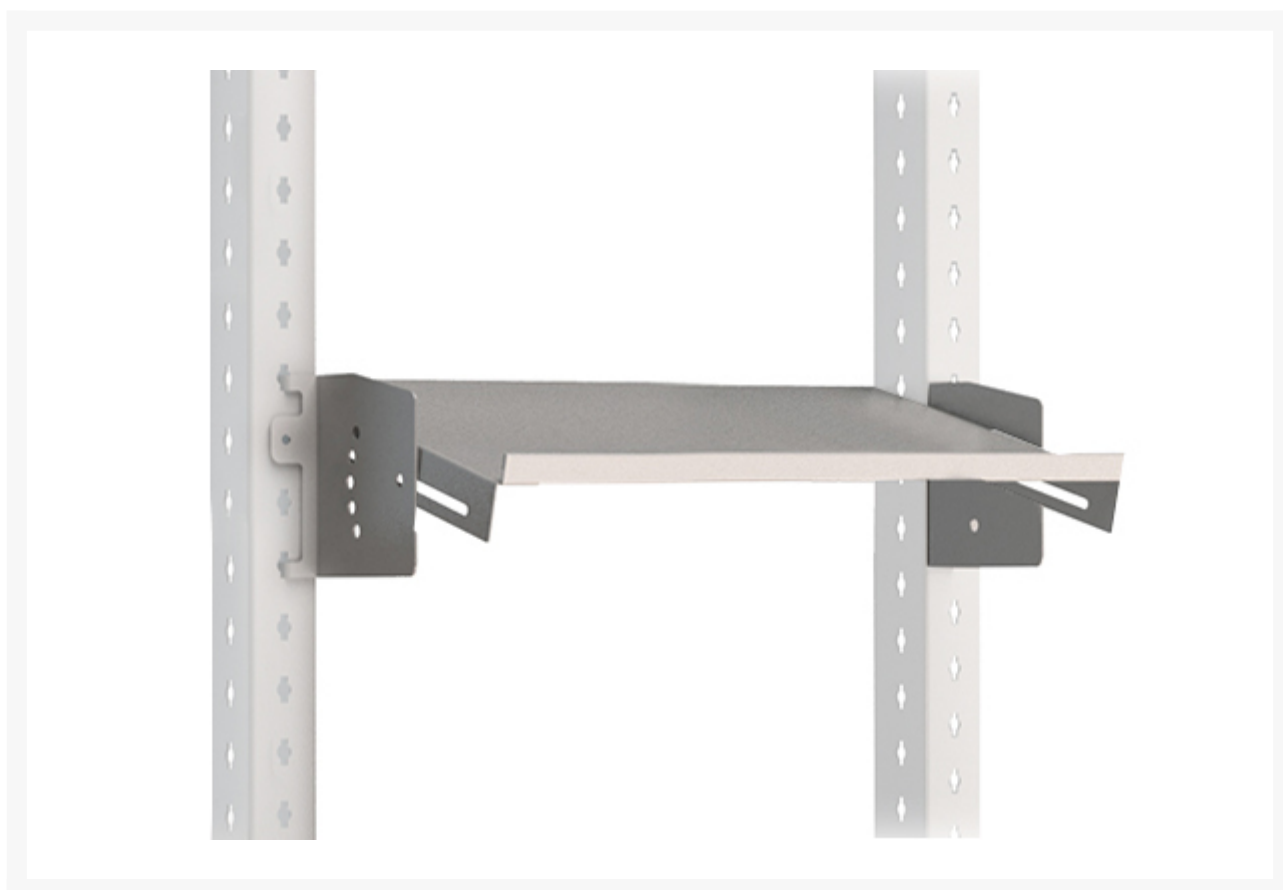

41010170.16 - avero justerbar hylde

Short Description

avero justerbar hylde med system bredde 450mm
WxDxH: 450x200x142mm RAL 7035

Product Images

Additional Information

Bredde	450
Dybde	200
Højde	142
Toldtarifnummer	94032080
Produktmateriale	Stålplade
Produktoverflade	Pulverlakeret