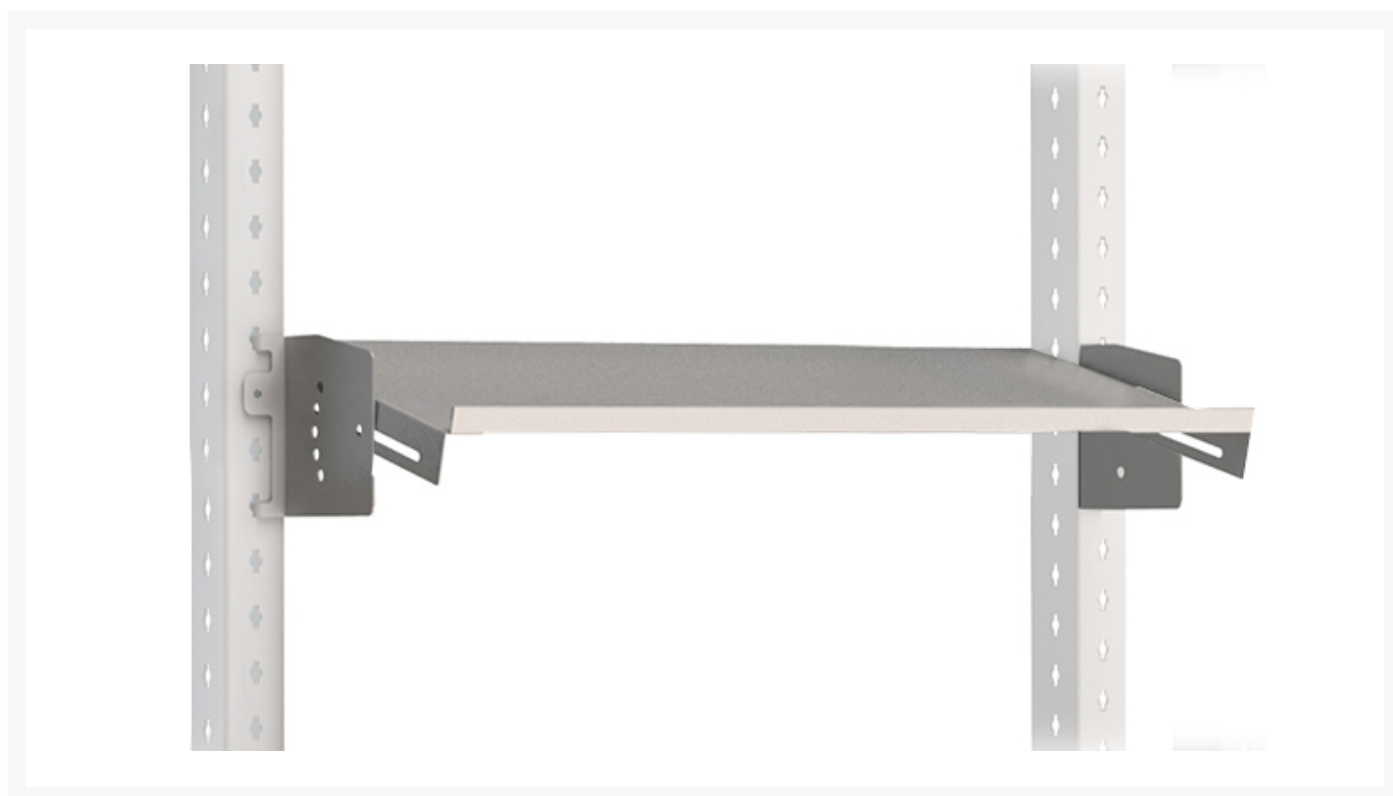

41010171.16 - avero justerbar hylde

Short Description

avero justerbar hylde med system bredde 450mm
WxDxH: 900x200x142mm RAL 7035

Product Images

Additional Information

Bredde	900
Dybde	200
Højde	142
Toldtarifnummer	94032080
Produktmateriale	Stålplade
Produktoverflade	Pulverlakeret