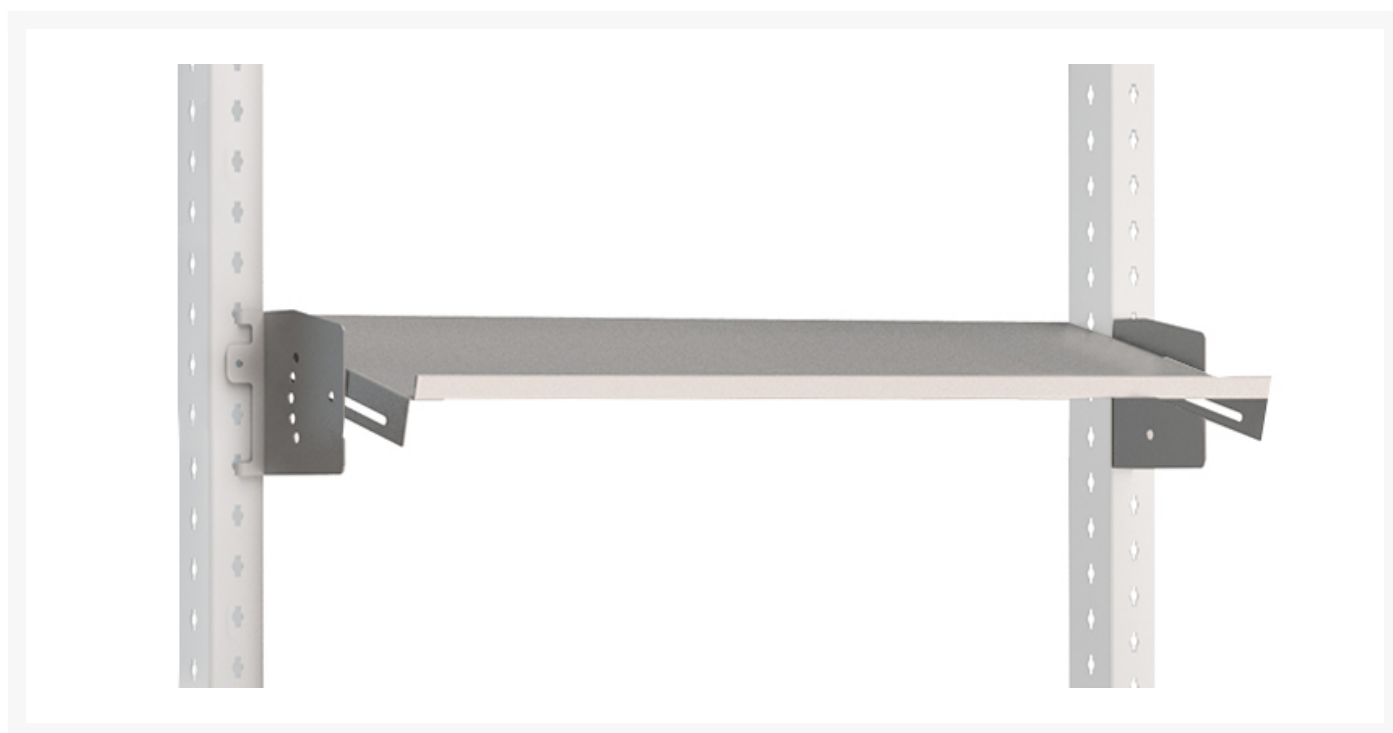

41010172.16 - avero justerbar hylde

Short Description

avero justerbar hylde med system bredde 900mm
WxDxH: 1350x200x142mm RAL 7035

Product Images

Additional Information

Bredde	1350
Dybde	200
Højde	142
Toldtarifnummer	94032080
Produktmateriale	Stålplade
Produktoverflade	Pulverlakeret