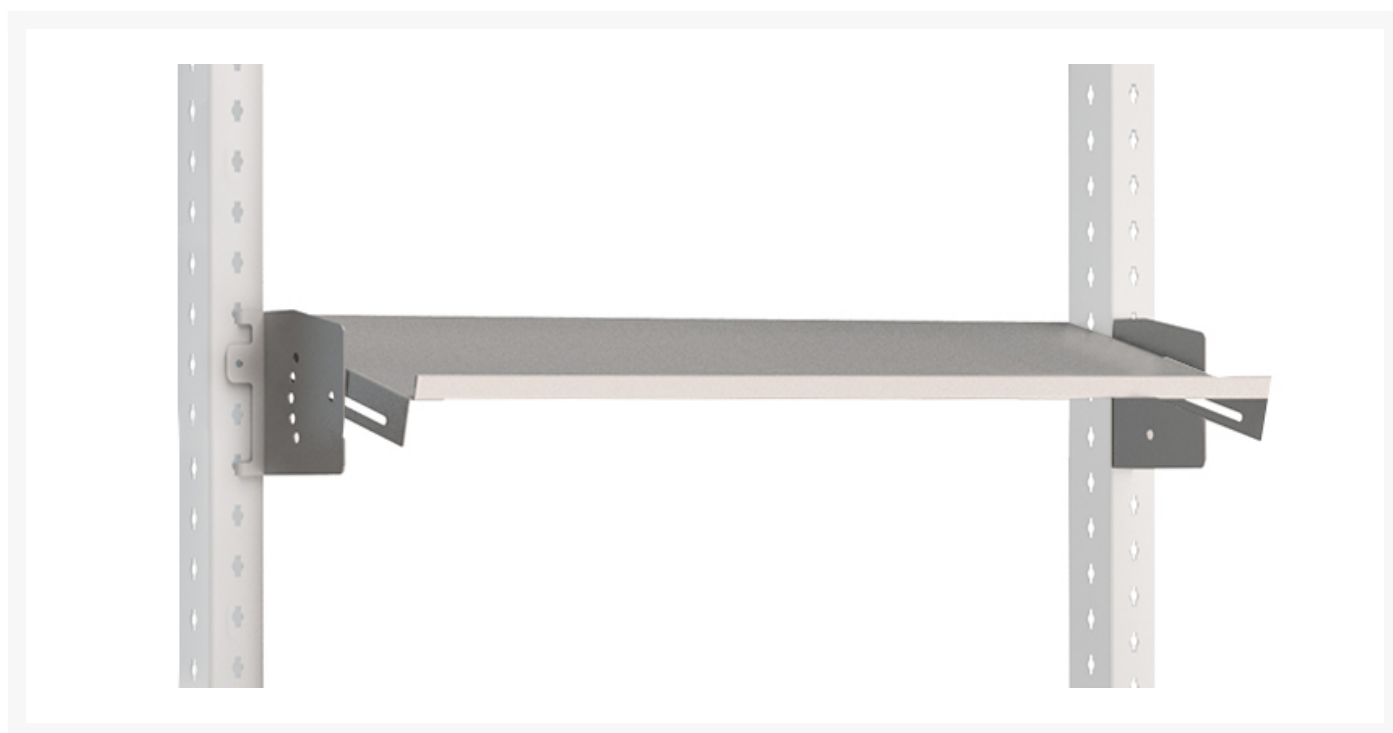

# 41010172.16 - avero justerbar hylde

## Short Description

avero justerbar hylde med system bredde 900mm  
WxDxH: 1350x200x142mm RAL 7035

## Additional Information

---

Bredde	1350
Dybde	200
Højde	142
Toldtarifnummer	94032080
Produktmateriale	Stålplade
Produktoverflade	Pulverlakeret