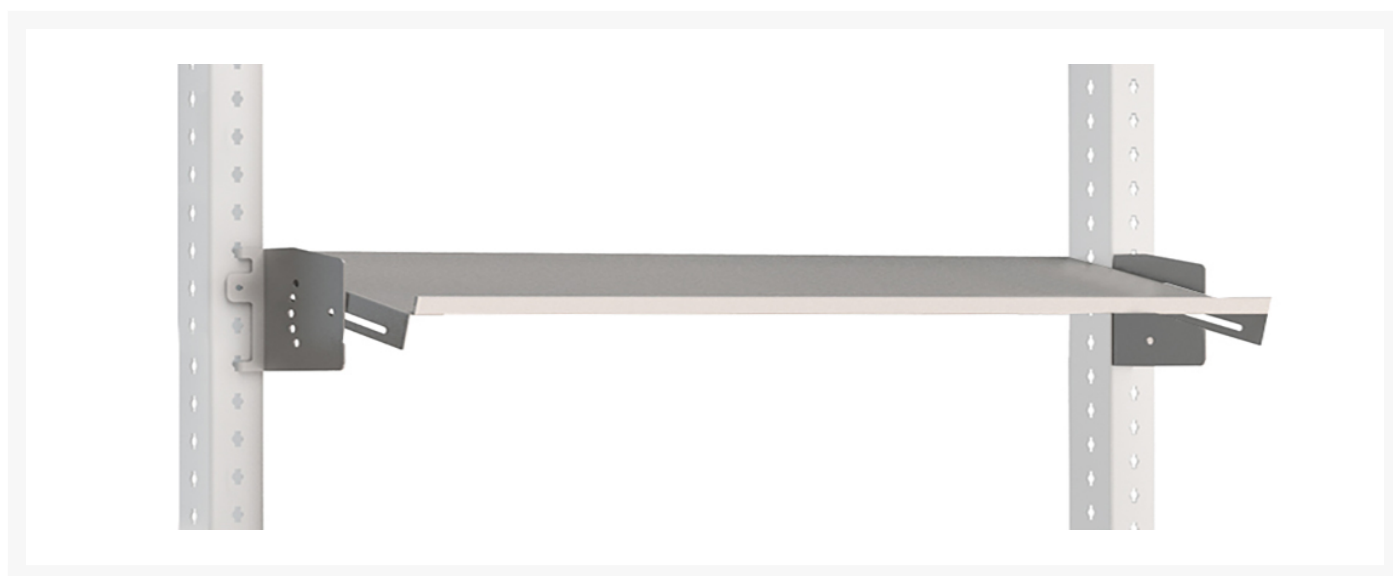

41010173.16 - avero justerbar hylde

Short Description

avero justerbar hylde med system bredde 1350mm
WxDxH: 1800x200x142mm RAL 7035

Product Images

Additional Information

Bredde	1800
Dybde	200
Højde	142
Toldtarifnummer	94032080
Produktmateriale	Stålplade
Produktoverflade	Pulverlakeret