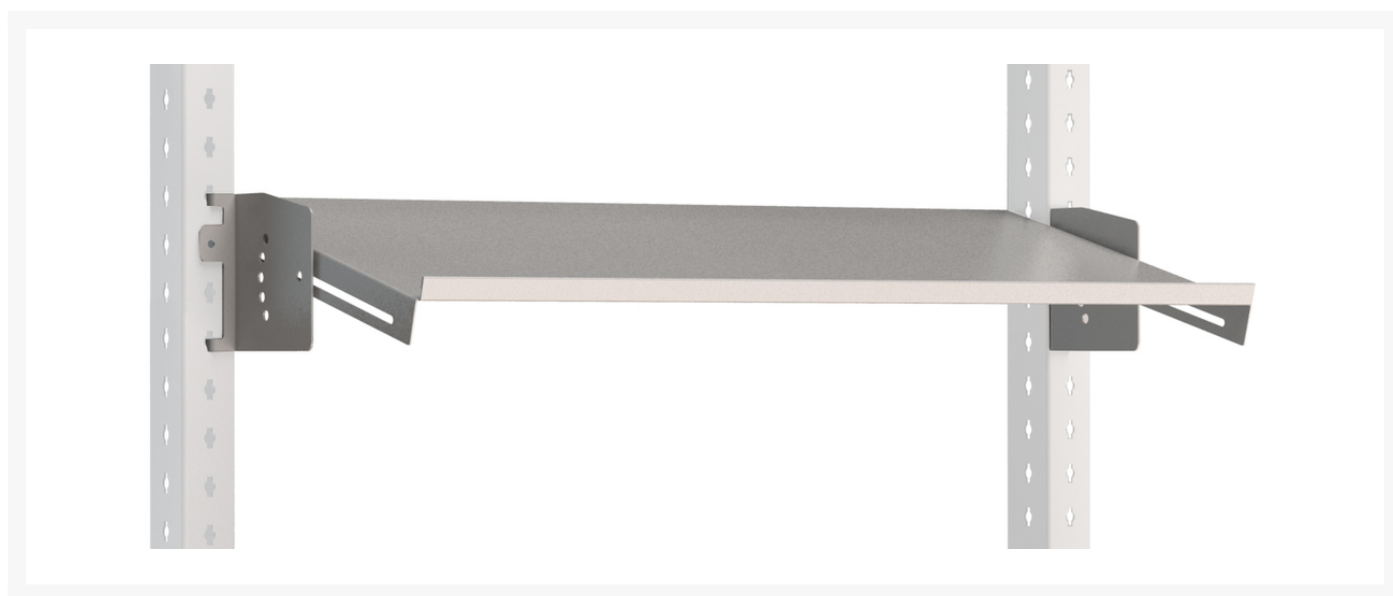

41010176.16 - avero justerbar hylde

Short Description

avero justerbar hylde med system bredde 900mm
WxDxH: 1800x350x142mm RAL 7035

Product Images

Additional Information

Bredde	1350
Dybde	350
Højde	142
Toldtarifnummer	94032080
Produktmateriale	Stålplade
Produktoverflade	Pulverlakeret