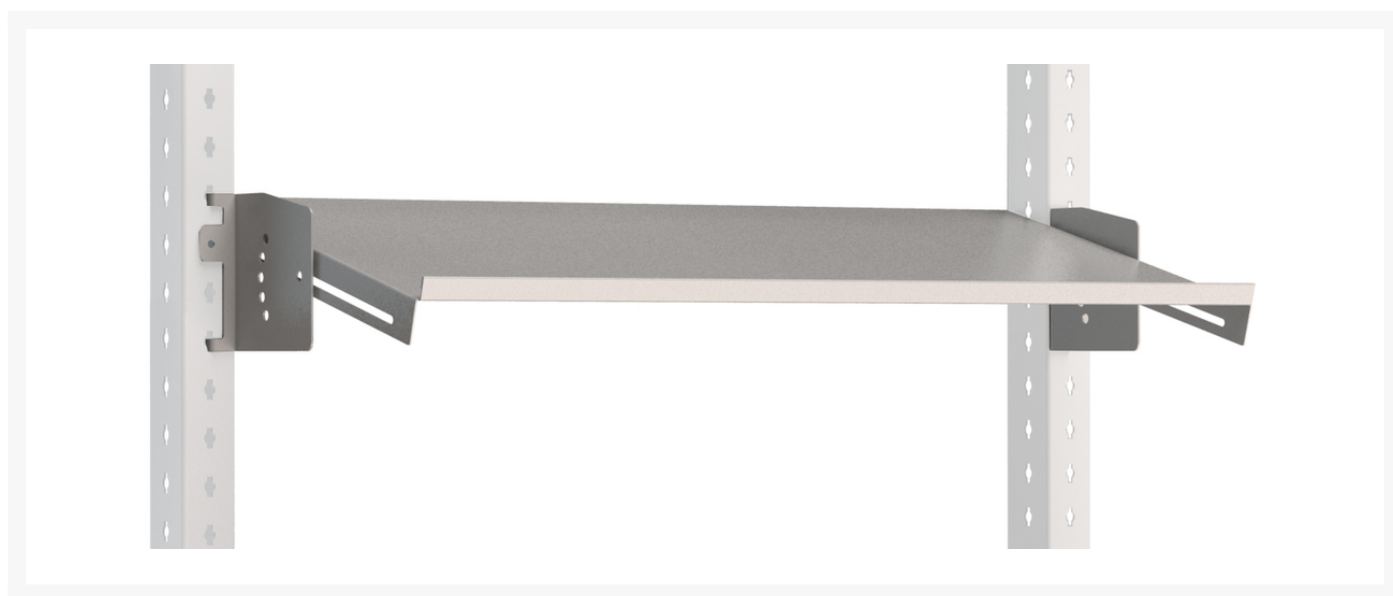

# 41010176.16 - avero justerbar hylde

## Short Description

avero justerbar hylde med system bredde 900mm  
WxDxH: 1800x350x142mm RAL 7035

## Additional Information

---

Bredde	1350
Dybde	350
Højde	142
Toldtarifnummer	94032080
Produktmateriale	Stålplade
Produktoverflade	Pulverlakeret