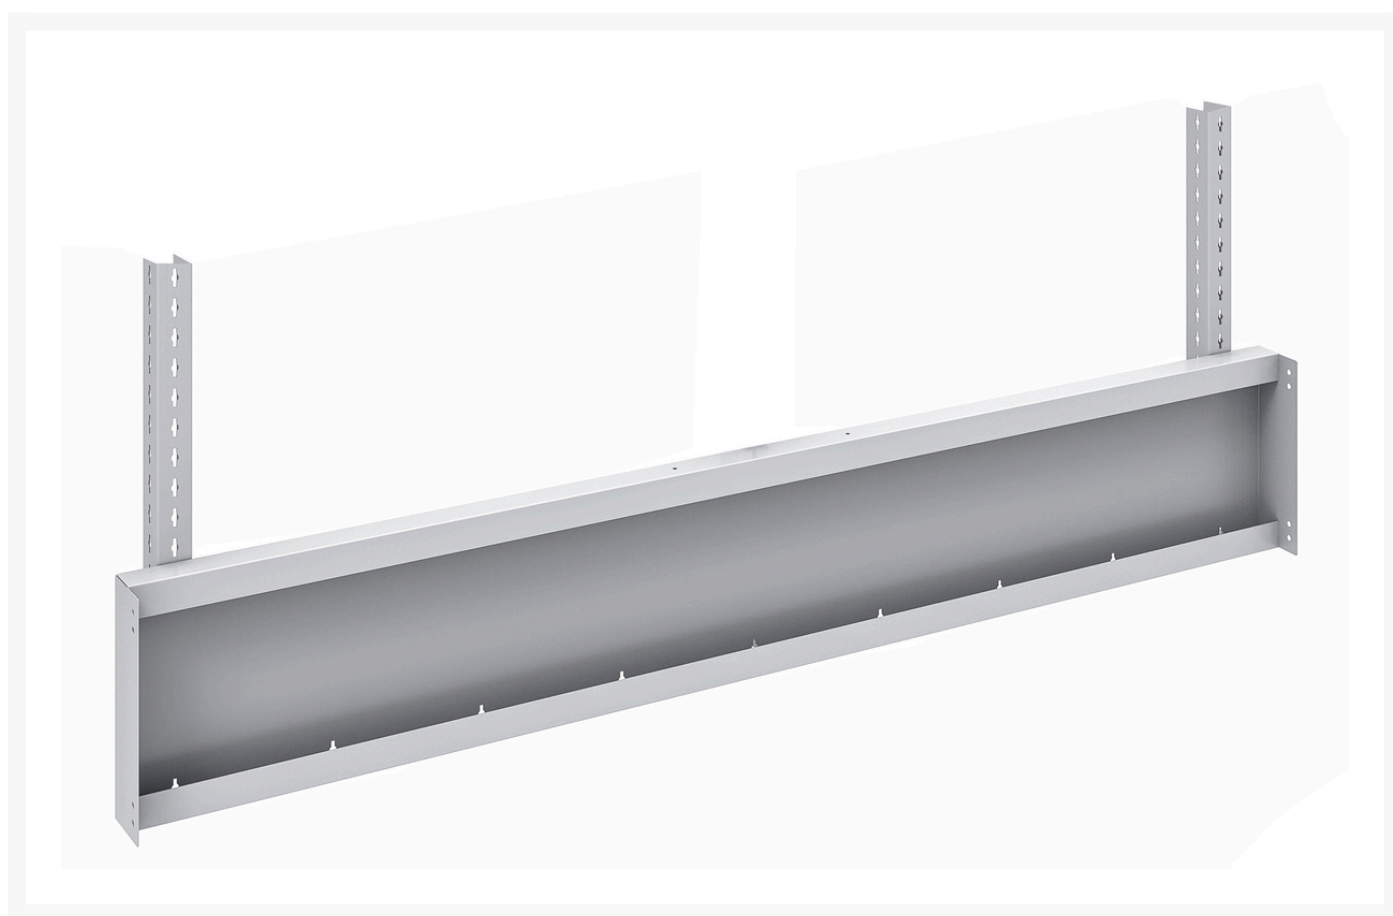

# 41010234.16 - avero bag profilramme kort stolpe 2 pak

## Short Description

avero bag profilramme kort stolpe 2 pak til cubio systemarbejdsbord (1.5M)  
WxDxH: 1466x154x1040mm RAL 7035

## Additional Information

---

Bredde	1466
Dybde	154
Højde	1040
Produktmateriale	Stålplade
Produktoverflade	Pulverlakeret