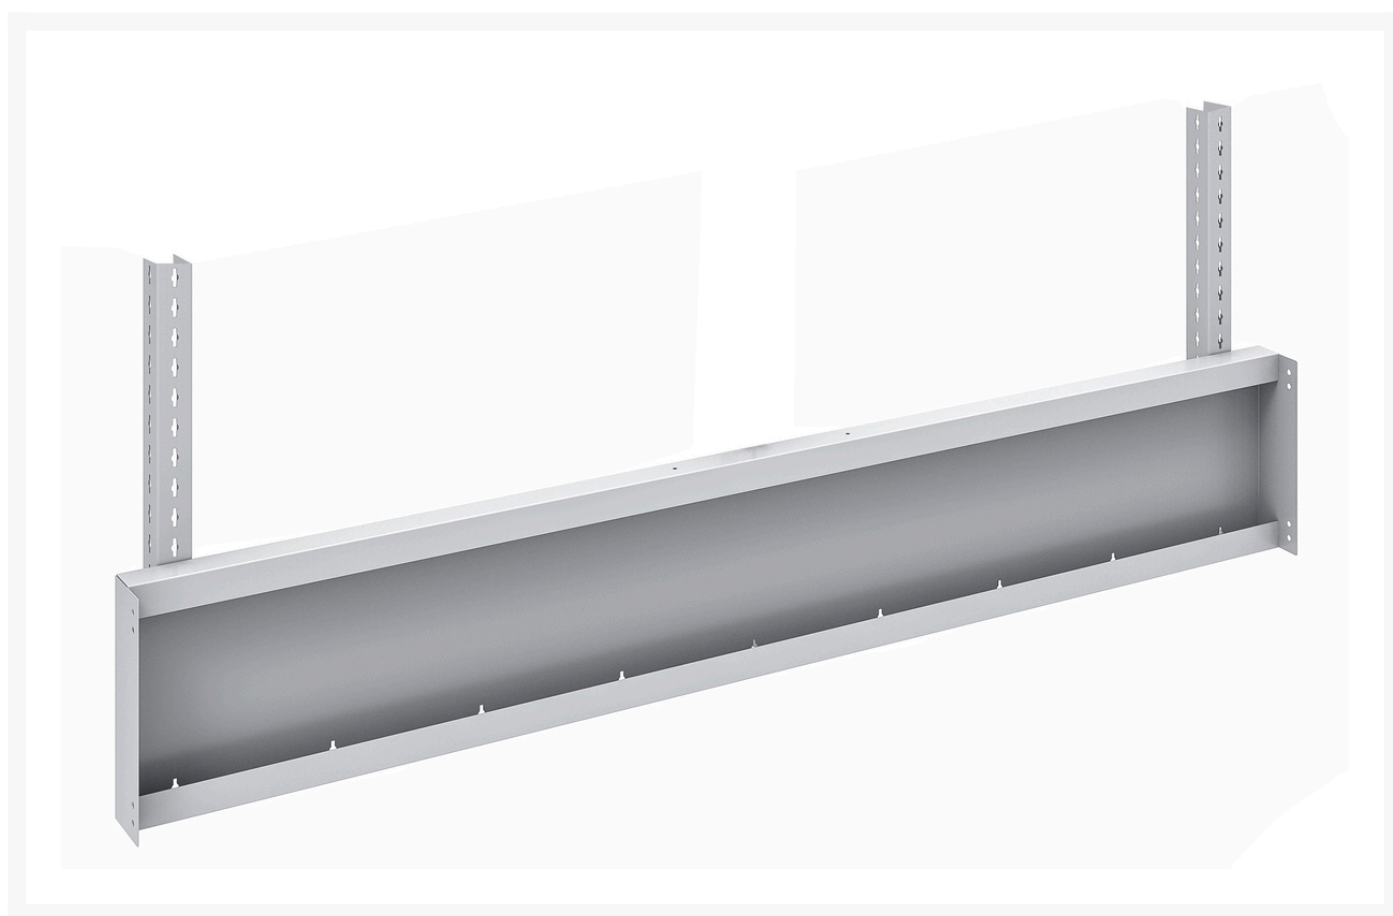

41010235. - avero bag profilramme kort stolpe 2 pak

Short Description

avero bag profilramme kort stolpe 2 pak til cubio systemarbejdsbord (2.0M)
WxDxH: 1966x154x1040mm RAL 7035

Product Images

Additional Information

Bredde	1966
Dybde	154
Højde	1040
Produktmateriale	Stålplade
Produktoverflade	Pulverlakeret