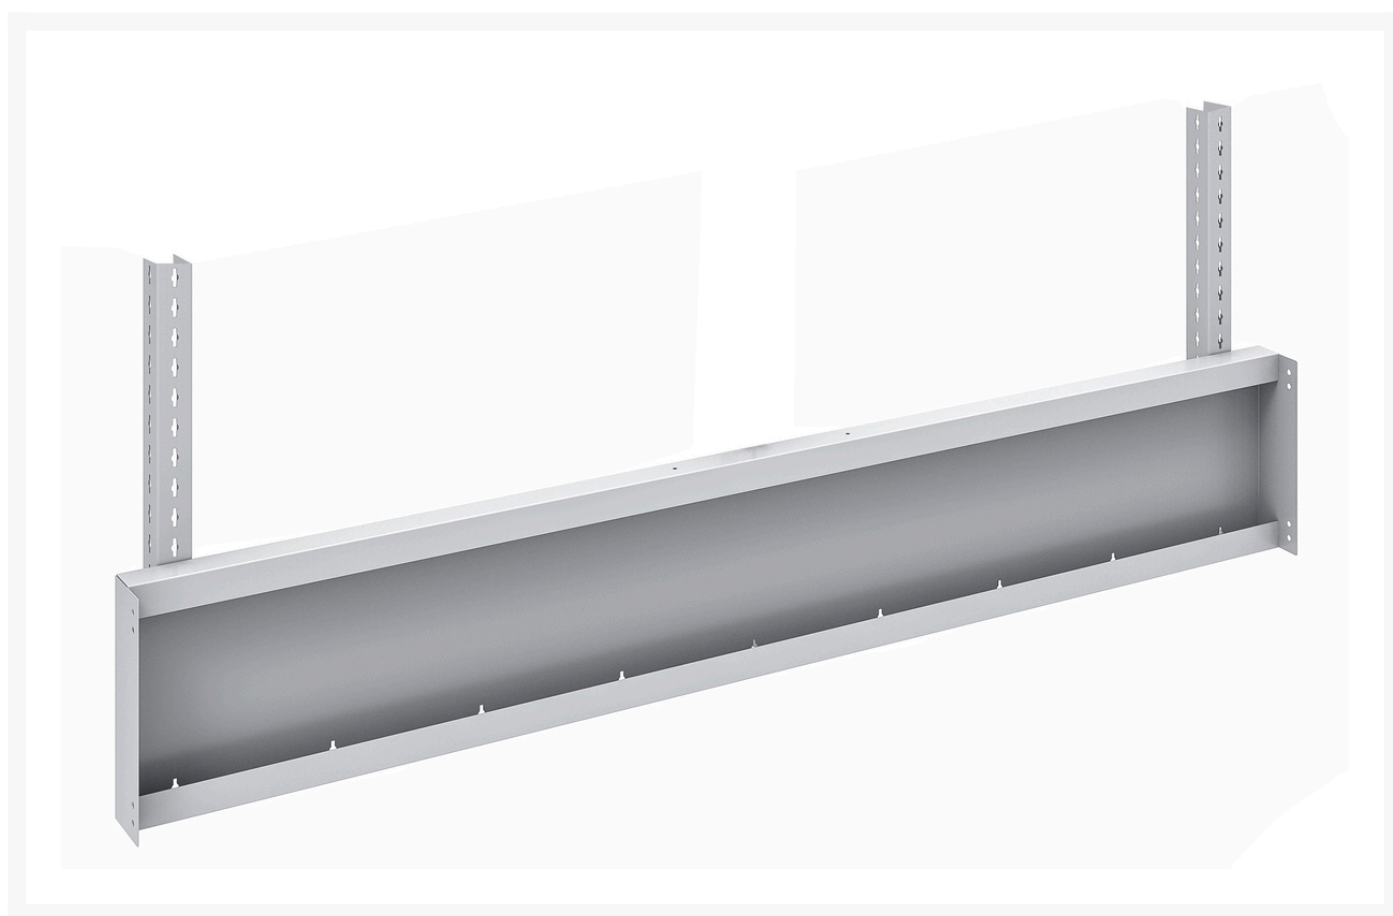

# 41010235. - avero bag profilramme kort stolpe 2 pak

## Short Description

avero bag profilramme kort stolpe 2 pak til cubio systemarbejdsbord (2.0M)  
WxDxH: 1966x154x1040mm RAL 7035

## Additional Information

---

Bredde	1966
Dybde	154
Højde	1040
Produktmateriale	Stålplade
Produktoverflade	Pulverlakeret