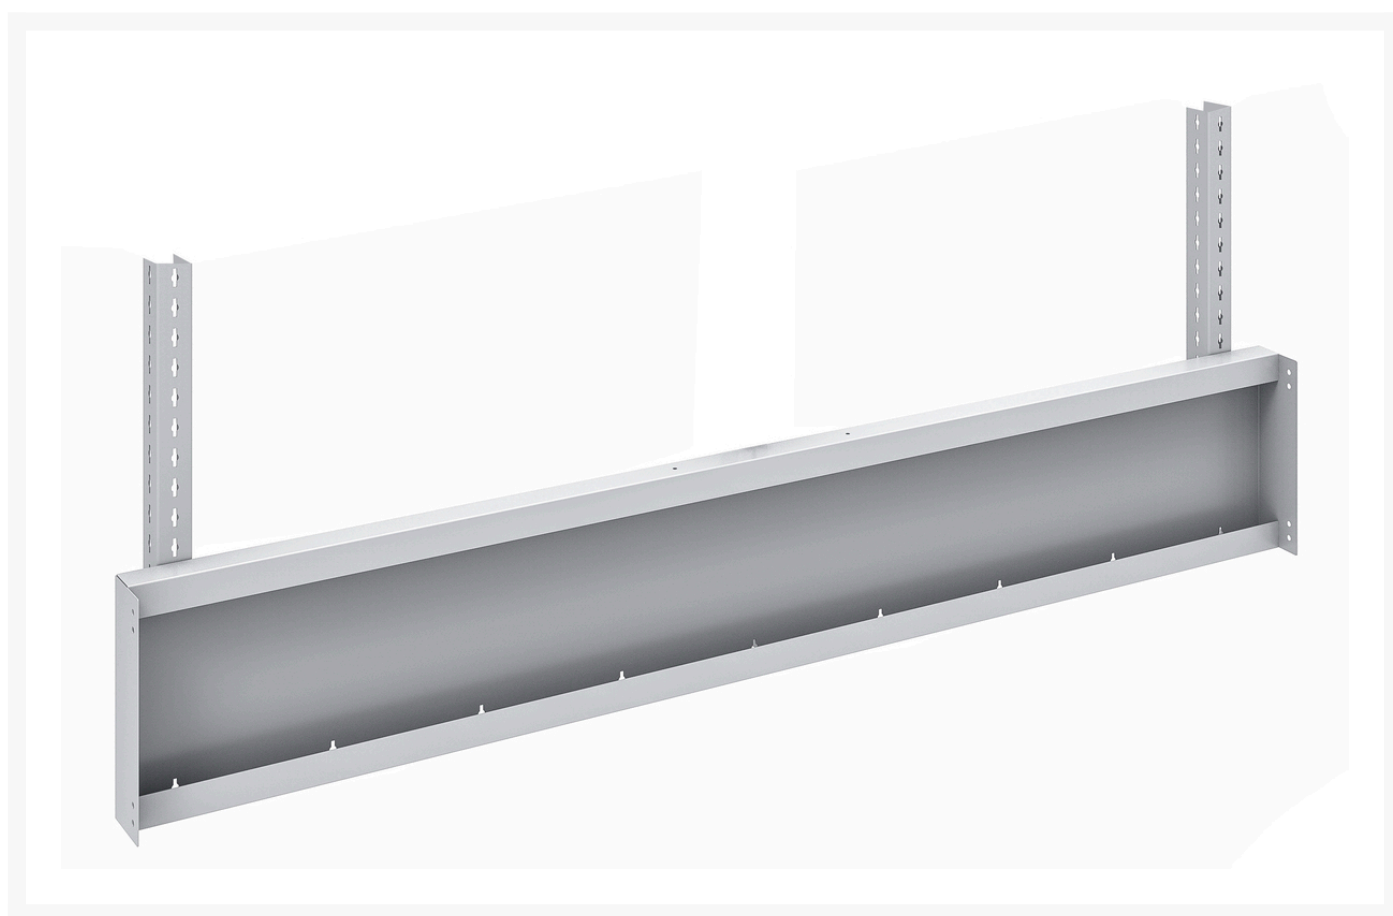

41010239. - avero bag profilramme kort stolpe 2 pak

Short Description

avero bag profilramme kort stolpe 2 pak til cubio opbevaringsbord (2.0M)
WxDxH: 1900x154x1040mm RAL 7035

Product Images