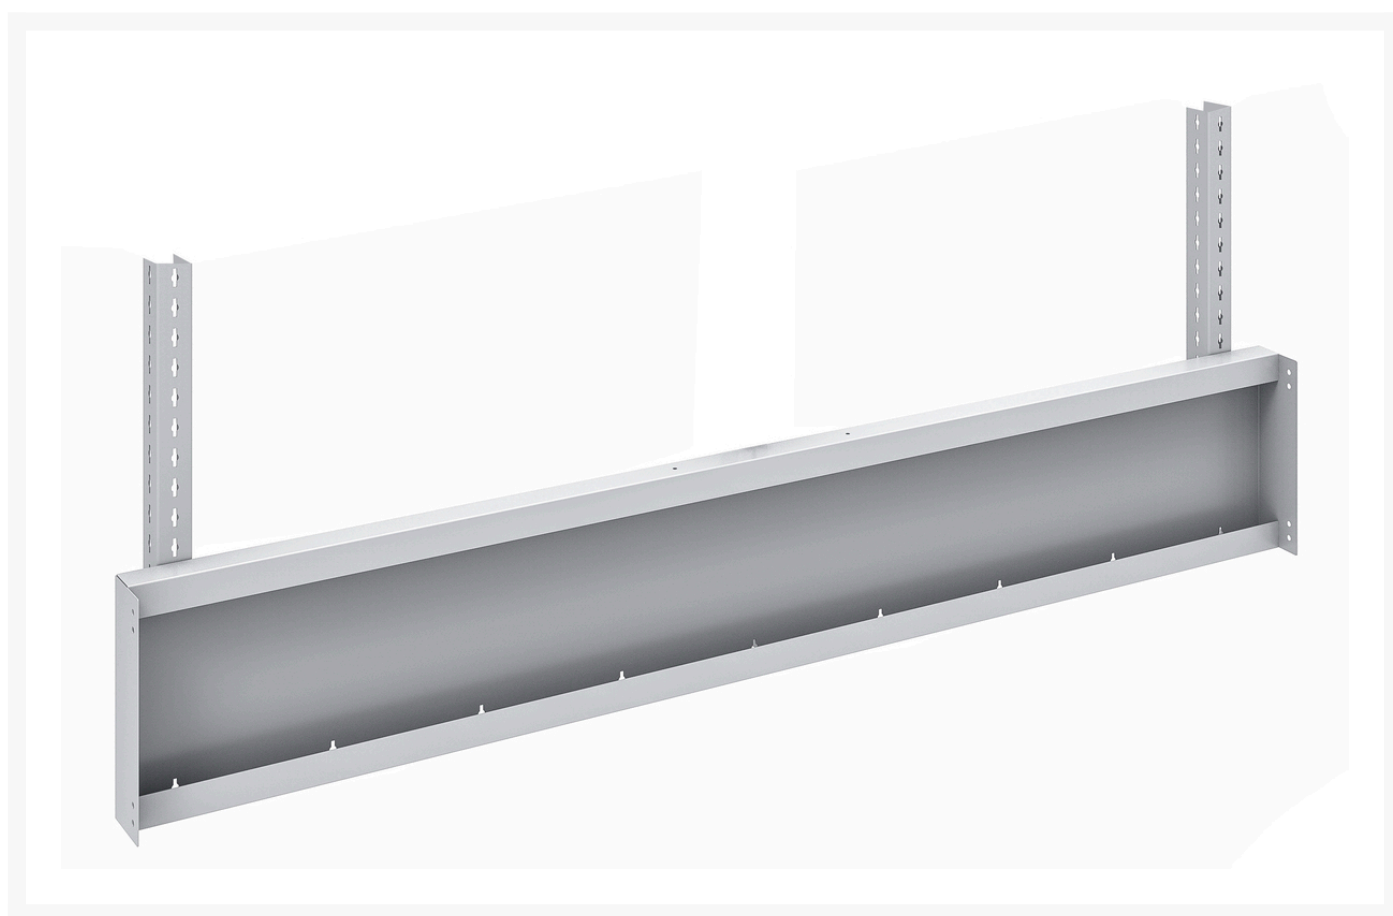

41010242. - avero bag profilramme kort stolpe 2 pak

Short Description

avero bag profilramme kort stolpe 2 pak til cubio systemarbejdsbord (1.5M)
WxDxH: 1466x154x1040mm RAL 7035

Product Images

Additional Information

| | |
|------------------|---------------|
| Bredde | 1466 |
| Dybde | 154 |
| Højde | 1040 |
| Produktmateriale | Stålplade |
| Produktoverflade | Pulverlakeret |