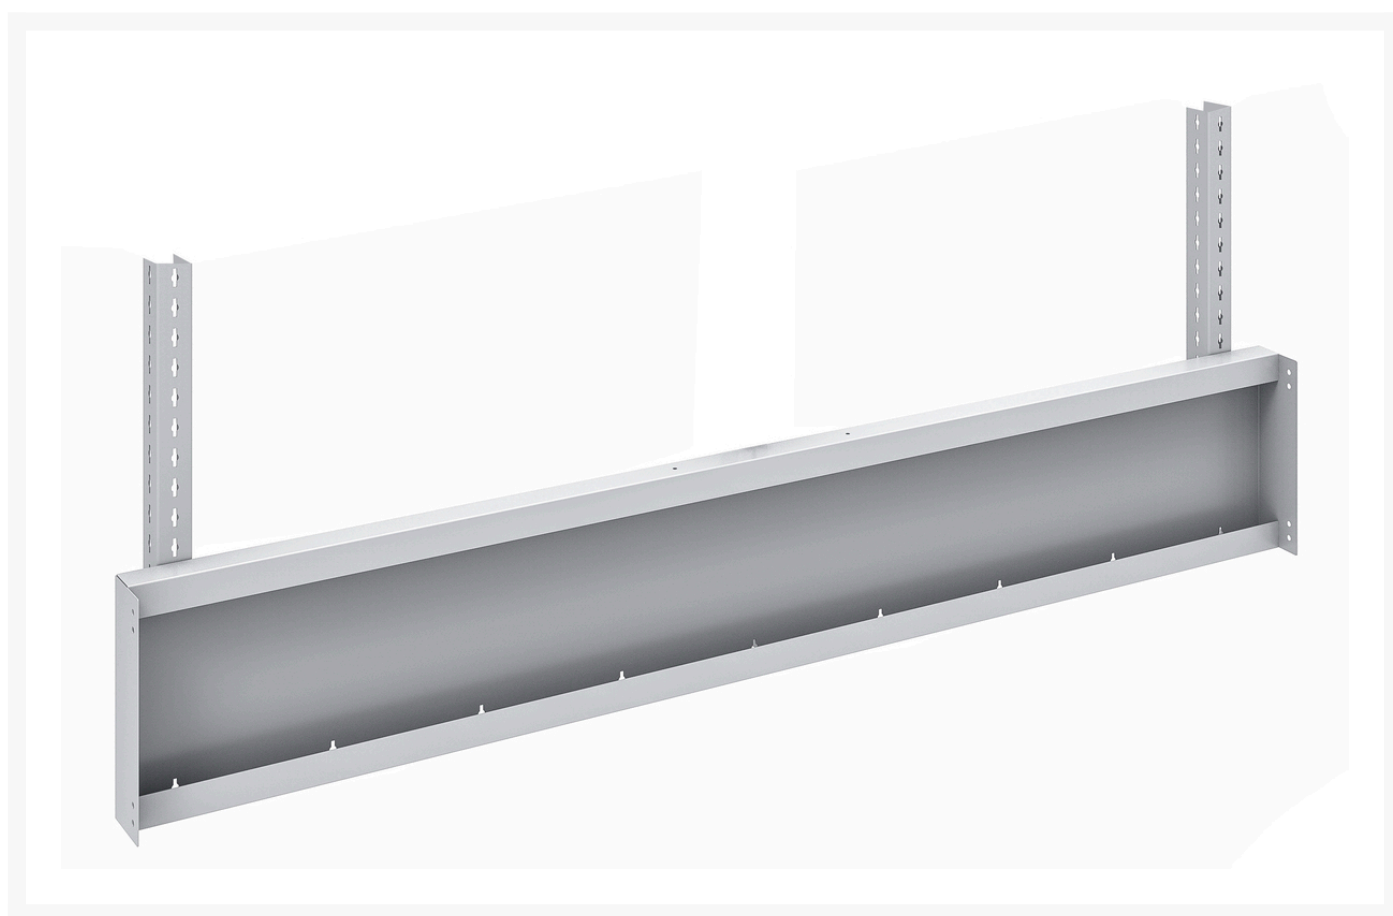

41010243. - avero bag profilramme kort stolpe 2 pak

Short Description

avero bag profilramme kort stolpe 2 pak til verso systemarbejdsbord (2.0M)
WxDxH: 1966x154x1040mm RAL 7035

Product Images

Additional Information

Bredde	1966
Dybde	154
Højde	1040
Produktmateriale	Stålplade
Produktoverflade	Pulverlakeret