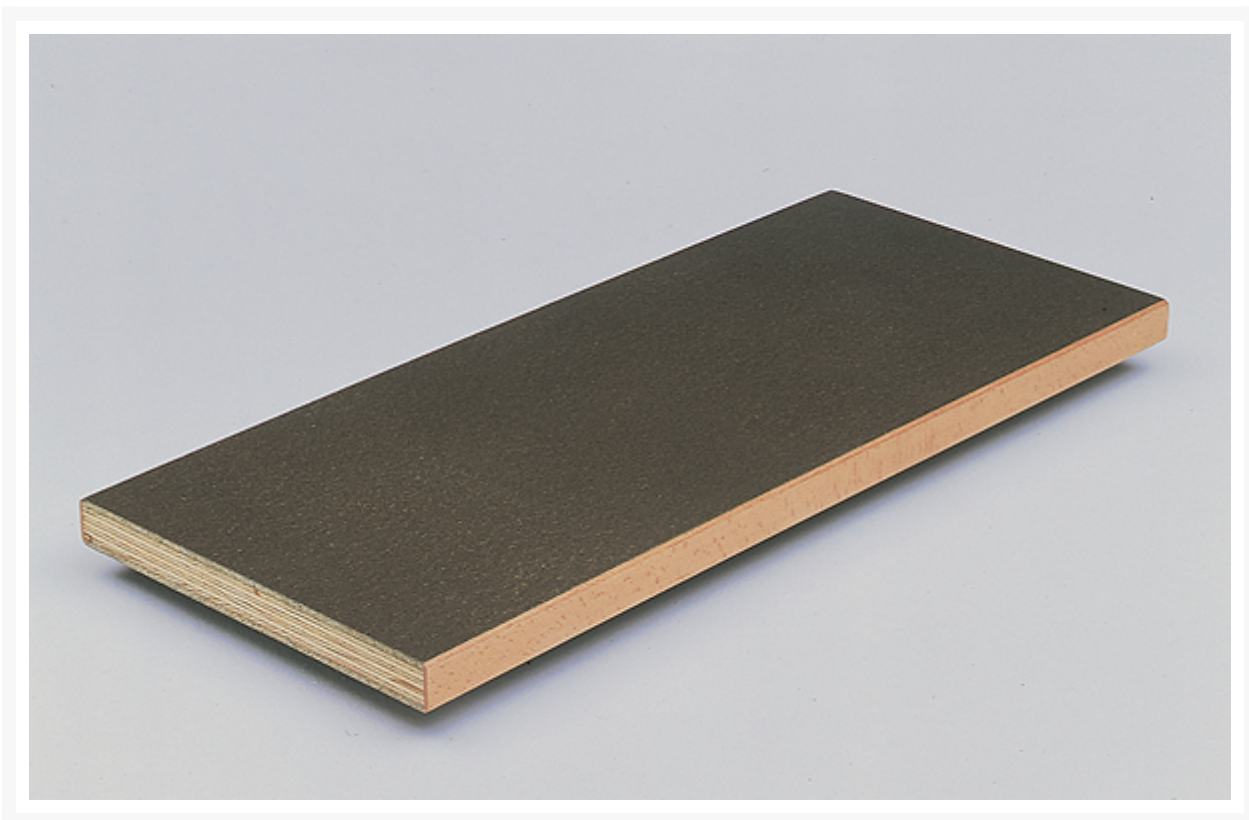

## 41201033.10V - bordplade PP-15740

### Short Description

bordplade PP-15740 massiv træ/lakeret  
BxDxH: 1500x750x40mm phenolplade / gråbraun

## Additional Information

Bredde	1500
Dybde	750
Højde	40
Toldtarifnummer	44189990
Produktmateriale	Træ komposit
Produktoverflade	Fenolharpiks belagt