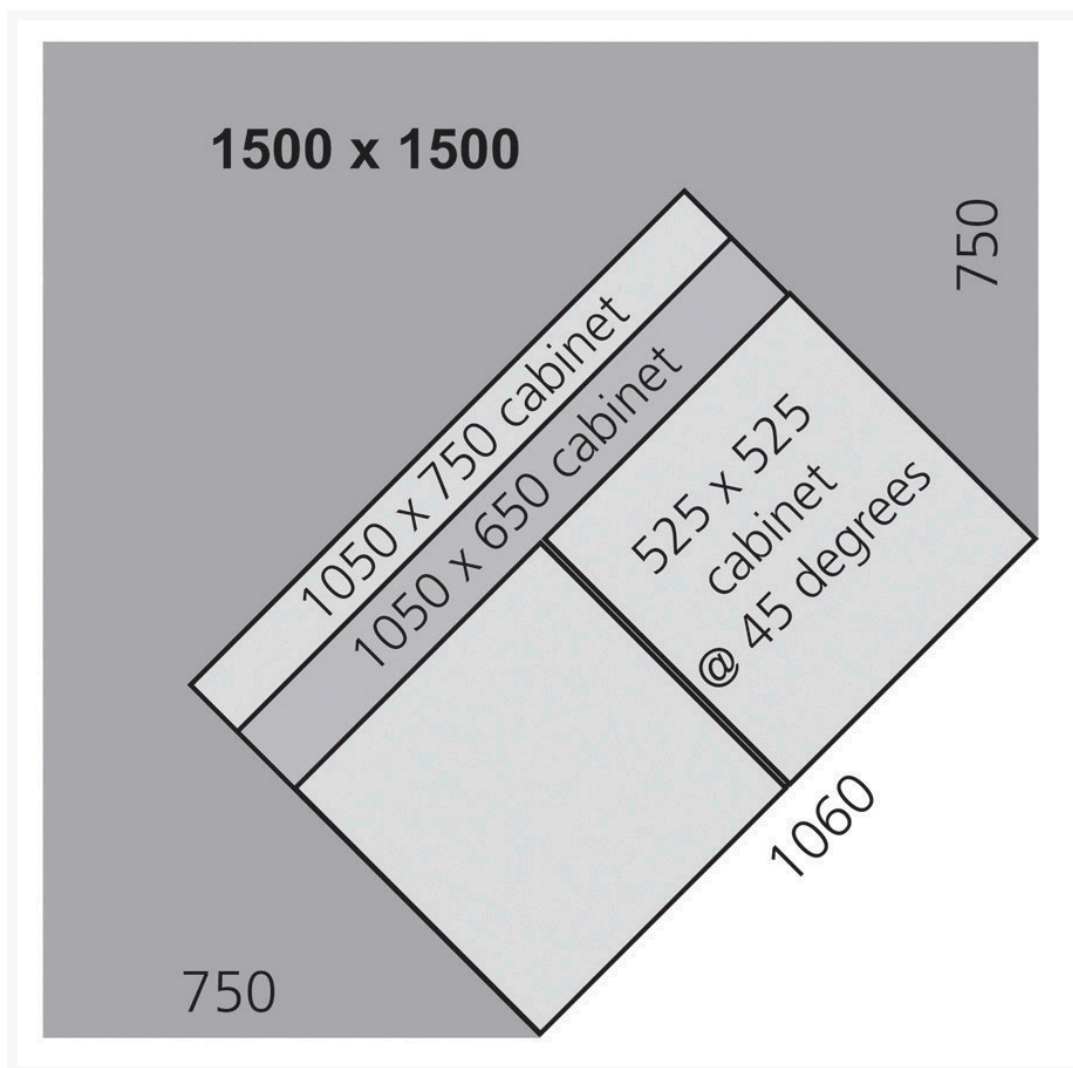

41201067.08V - cubio hjørne arbejdsbord

Short Description

cubio hjørne arbejdsbord Multiplex
BxDxH: 1500x1500x40mm Brun - Naturligt træ

Product Images

Additional Information

Bredde	1500
Dybde	1500
Højde	40
Toldtarifnummer	44189990
Produktmateriale	Bøg-Multiplex