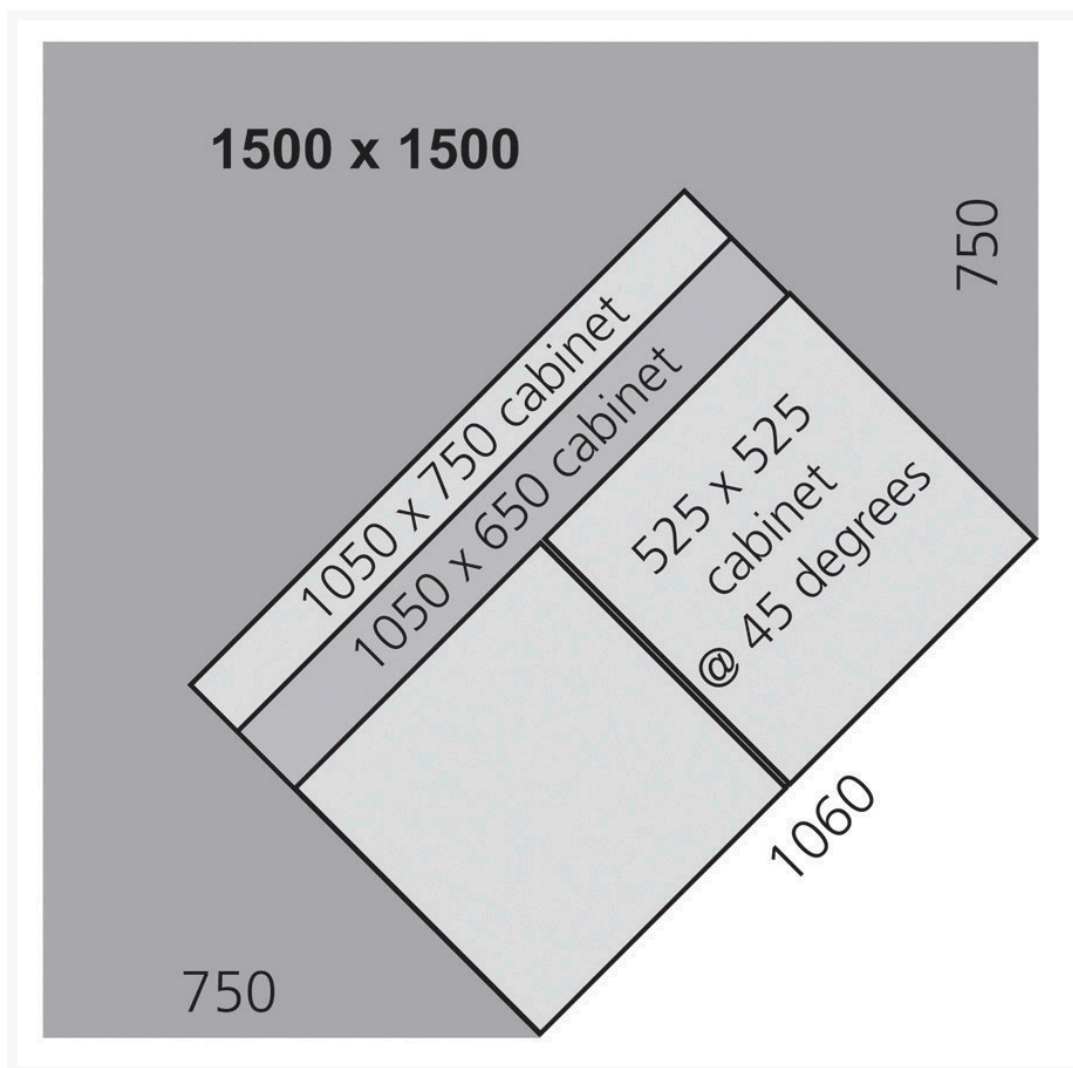

41201067.15V - cubio hjørne arbejdsbord

Short Description

cubio hjørne arbejdsbord Lino
BxDxH: 1500x1500x40mm Grå Lino

Product Images

Additional Information

Bredde	1500
Dybde	1500
Højde	40
Toldtarifnummer	44189990
Produktmateriale	Træ komposit
Produktoverflade	Linoleum