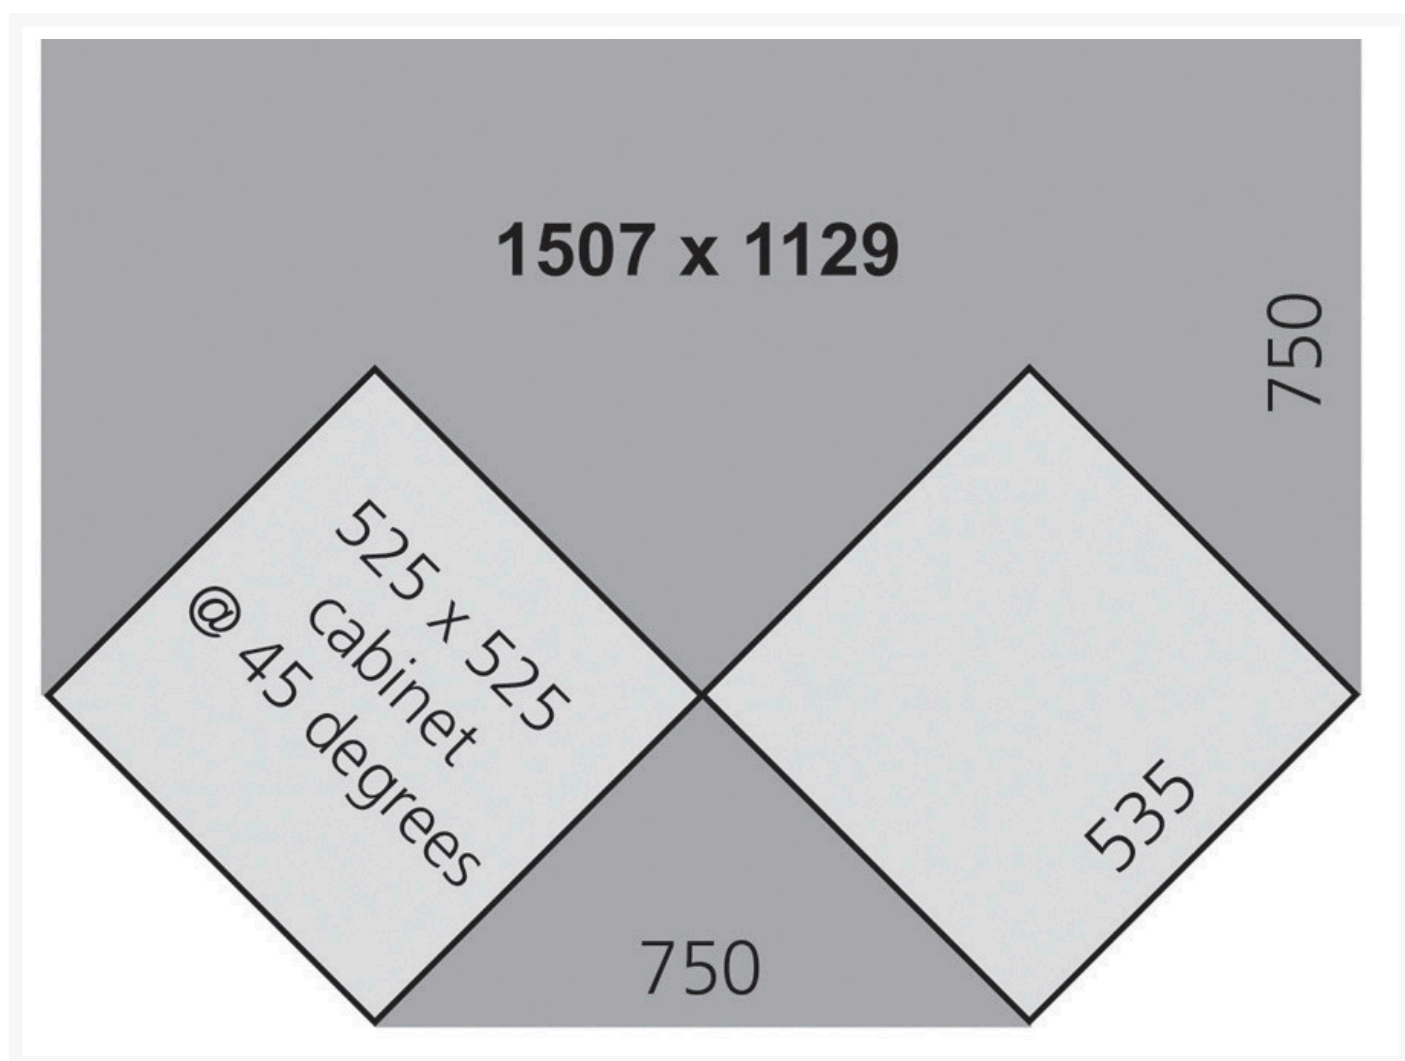

## 41201068.15V - cubio 'T' arbejdsbord

### Short Description

cubio 'T' arbejdsbord Lino  
BxDxH: 1507x1129x40mm Grå Lino

## Additional Information

---

Bredde	1507
Dybde	1129
Højde	40
Toldtarifnummer	44189990
Produktmateriale	Træ komposit
Produktoverflade	Linoleum