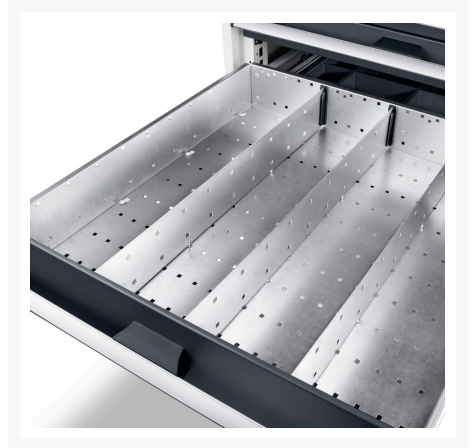

43020728.51 - cubio Just Metal Div sortiment ETS-85150

Short Description

cubio Just Metal Div sortiment ETS-85150 7 rum
BxDxH: 800x525x127mm Zinkbelagt

Product Images

Additional Information

Bredde	675
Dybde	400
Højde	127
Toldtarifnummer	94032080
Produktmateriale	Stålplade
Produktoverflade	Galvaniseret