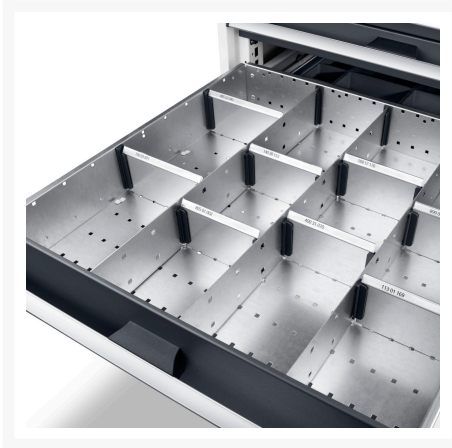

43020728.51 - cubio Just Metal Div sortiment ETS-85150

Short Description

cubio Just Metal Div sortiment ETS-85150 7 rum
BxDxH: 800x525x127mm Zinkbelagt

Product Images

Additional Information

Bredde	675
Dybde	400
Højde	127
Toldtarifnummer	94032080
Produktmateriale	Stålplade
Produktoverflade	Galvaniseret