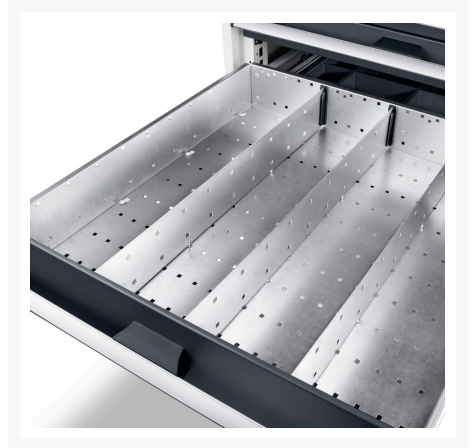

Additional Information

Bredde	400
Dybde	525
Højde	77
Toldtarifnummer	94032080
Produktmateriale	Stålplade
Produktoverflade	Galvaniseret