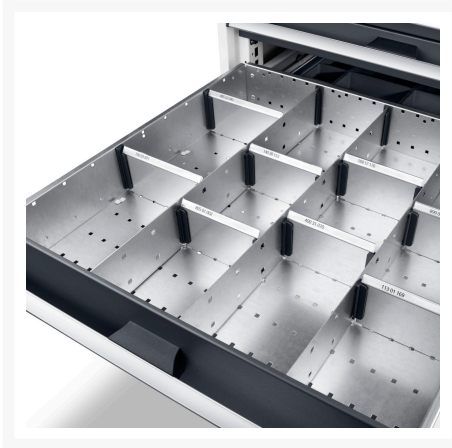

Additional Information

Bredde	400
Dybde	525
Højde	77
Toldtarifnummer	94032080
Produktmateriale	Stålplade
Produktoverflade	Galvaniseret