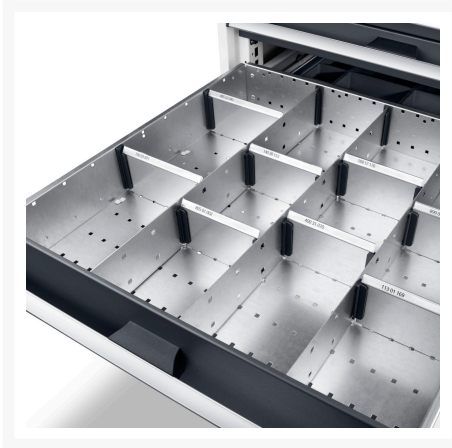

43020714.51 - cubio Just Metal Div sortiment ETS-5675

Short Description

cubio Just Metal Div sortiment ETS-5675 10 rum
BxDxH: 525x650x75mm Zinkbelagt

Product Images

Additional Information

Bredde	400
Dybde	525
Højde	52
Toldtarifnummer	94032080
Produktmateriale	Stålplade
Produktoverflade	Galvaniseret