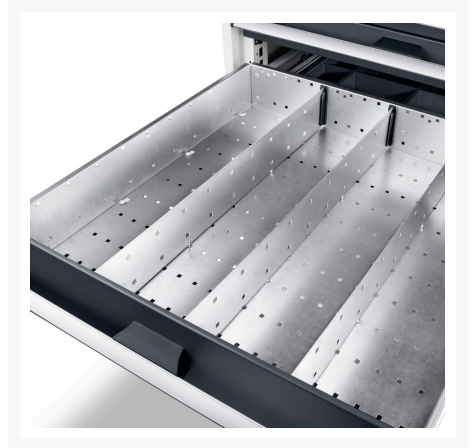

43020714.51 - cubio Just Metal Div sortiment ETS-5675

Short Description

cubio Just Metal Div sortiment ETS-5675 10 rum
BxDxH: 525x650x75mm Zinkbelagt

Product Images

Additional Information

Bredde	400
Dybde	525
Højde	52
Toldtarifnummer	94032080
Produktmateriale	Stålplade
Produktoverflade	Galvaniseret