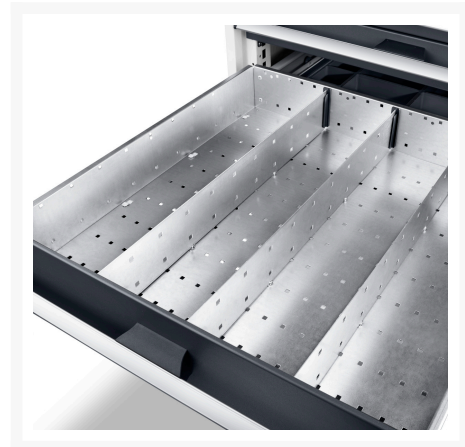

43020713.51 - cubio Just Metal Div sortiment ETS-55150

Short Description

cubio Just Metal Div sortiment ETS-55150 10 rum
BxDxH: 525x525x127mm Zinkbelagt

Product Images

Additional Information

Bredde	400
Dybde	400
Højde	127
Toldtarifnummer	94032080
Produktmateriale	Stålplade
Produktoverflade	Galvaniseret