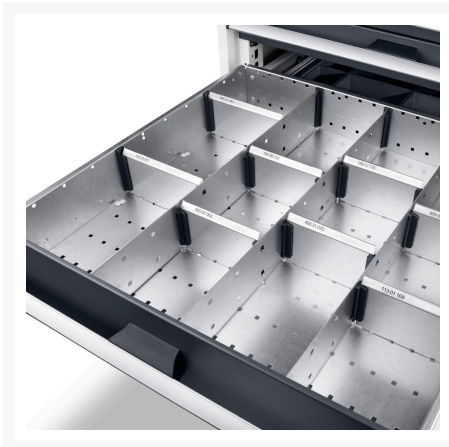

43020713.51 - cubio Just Metal Div sortiment ETS-55150

Short Description

cubio Just Metal Div sortiment ETS-55150 10 rum
BxDxH: 525x525x127mm Zinkbelagt

Product Images

Additional Information

Bredde	400
Dybde	400
Højde	127
Toldtarifnummer	94032080
Produktmateriale	Stålplade
Produktoverflade	Galvaniseret