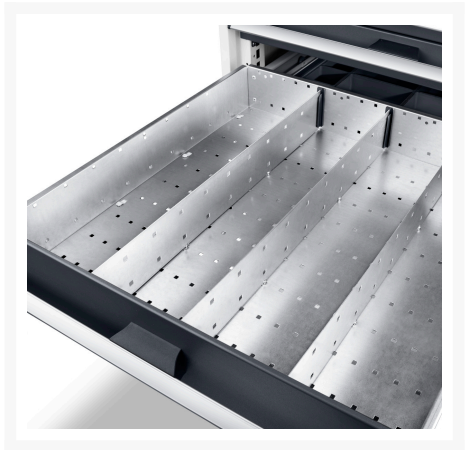

43020705.51 - inddelingssortiment ETS-137150-7

Short Description

inddelingssortiment ETS-137150-7 5xTW/14xSW
BxDxH:1300x750x127mm galvaniseret

Product Images

Additional Information

Bredde	1175
Dybde	625
Højde	127
Toldtarifnummer	94032080
Produktmateriale	Stålplade
Produktoverflade	Galvaniseret