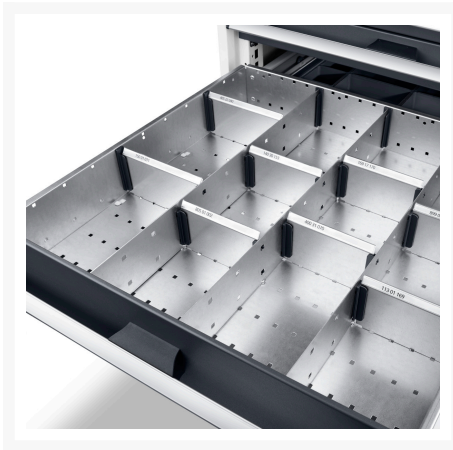

43020705.51 - inddelingssortiment ETS-137150-7

Short Description

inddelingssortiment ETS-137150-7 5xTW/14xSW
BxDxH:1300x750x127mm galvaniseret

Product Images

Additional Information

Bredde	1175
Dybde	625
Højde	127
Toldtarifnummer	94032080
Produktmateriale	Stålplade
Produktoverflade	Galvaniseret