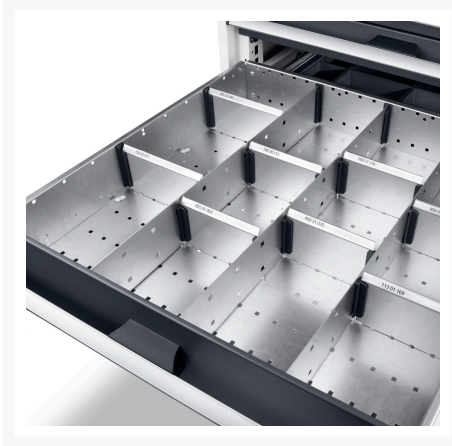

43020742.51 - cubio Just Metal Div sortiment ETS-13515

Short Description

cubio Just Metal Div sortiment ETS-13515 16 rum
BxDxH: 1300x525x127mm Zinkbelagt

Product Images

Additional Information

Bredde	1175
Dybde	400
Højde	127
Toldtarifnummer	94032080
Produktmateriale	Stålplade
Produktoverflade	Galvaniseret