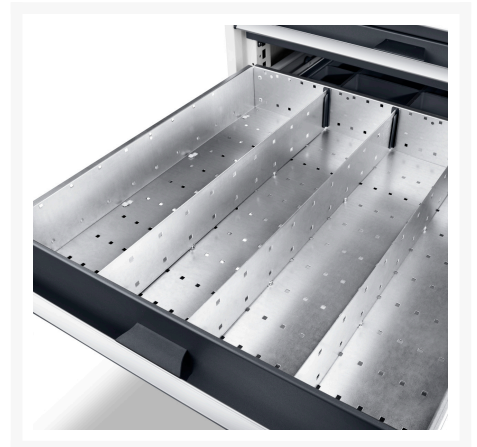

43020729.51 - cubio Just Metal Div sortiment ETS-8675

Short Description

cubio Just Metal Div sortiment ETS-8675 7 rum
BxDxH: 800x650x75mm Zinkbelagt

Product Images

Additional Information

Bredde	675
Dybde	525
Højde	52
Toldtarifnummer	94032080
Produktmateriale	Stålplade
Produktoverflade	Galvaniseret