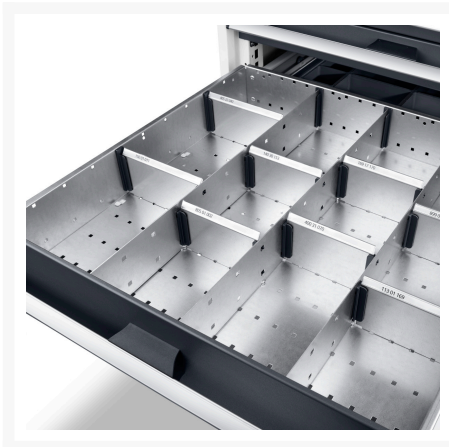

43020729.51 - cubio Just Metal Div sortiment ETS-8675

Short Description

cubio Just Metal Div sortiment ETS-8675 7 rum
BxDxH: 800x650x75mm Zinkbelagt

Product Images

Additional Information

Bredde	675
Dybde	525
Højde	52
Toldtarifnummer	94032080
Produktmateriale	Stålplade
Produktoverflade	Galvaniseret