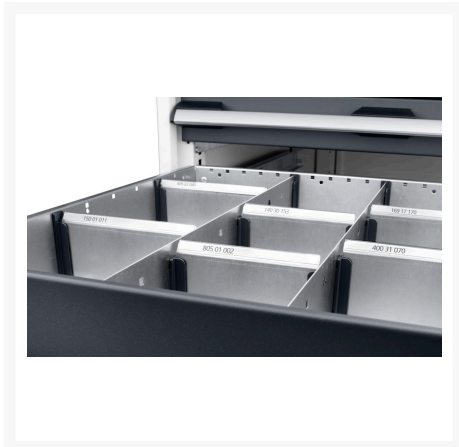

43020729.51 - cubio Just Metal Div sortiment ETS-8675

Short Description

cubio Just Metal Div sortiment ETS-8675 7 rum
BxDxH: 800x650x75mm Zinkbelagt

Product Images

Additional Information

Bredde	675
Dybde	525
Højde	52
Toldtarifnummer	94032080
Produktmateriale	Stålplade
Produktoverflade	Galvaniseret