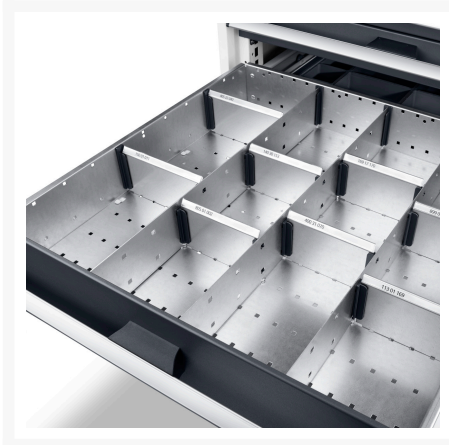

43020735.51 - cubio Just Metal Div sortiment ETS-10675

Short Description

cubio Just Metal Div sortiment ETS-10675 10 rum
BxDxH: 1050x650x75mm Zinkbelagt

Product Images

Additional Information

Bredde	925
Dybde	525
Højde	52
Toldtarifnummer	94032080
Produktmateriale	Stålplade
Produktoverflade	Galvaniseret