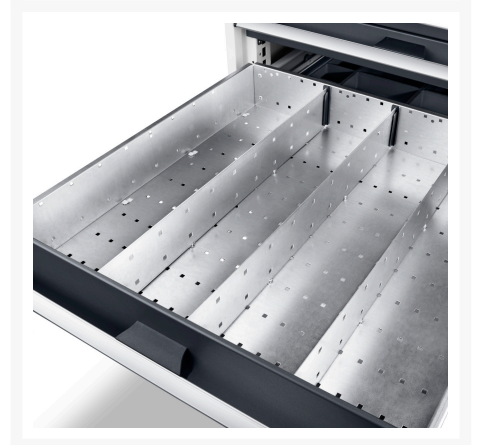

43020735.51 - cubio Just Metal Div sortiment ETS-10675

Short Description

cubio Just Metal Div sortiment ETS-10675 10 rum
BxDxH: 1050x650x75mm Zinkbelagt

Product Images

Additional Information

Bredde	925
Dybde	525
Højde	52
Toldtarifnummer	94032080
Produktmateriale	Stålplade
Produktoverflade	Galvaniseret