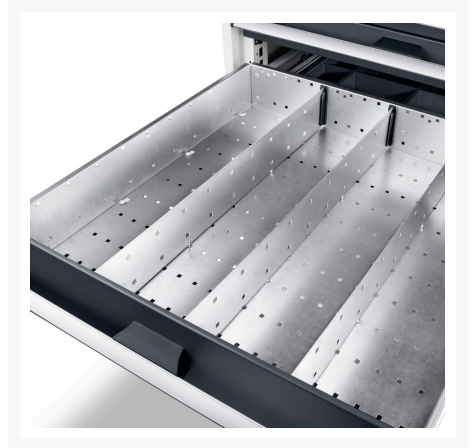

43020734.51 - cubio Just Metal Div sortiment ETS-87150

Short Description

cubio Just Metal Div sortiment ETS-87150 22 rum
BxDxH: 800x750x127mm Zinkbelagt

Product Images

Additional Information

Bredde	675
Dybde	625
Højde	127
Toldtarifnummer	94032080
Produktmateriale	Stålplade
Produktoverflade	Galvaniseret