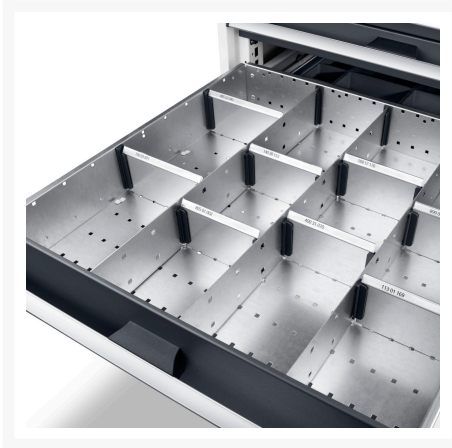

43020734.51 - cubio Just Metal Div sortiment ETS-87150

Short Description

cubio Just Metal Div sortiment ETS-87150 22 rum
BxDxH: 800x750x127mm Zinkbelagt

Product Images

Additional Information

Bredde	675
Dybde	625
Højde	127
Toldtarifnummer	94032080
Produktmateriale	Stålplade
Produktoverflade	Galvaniseret