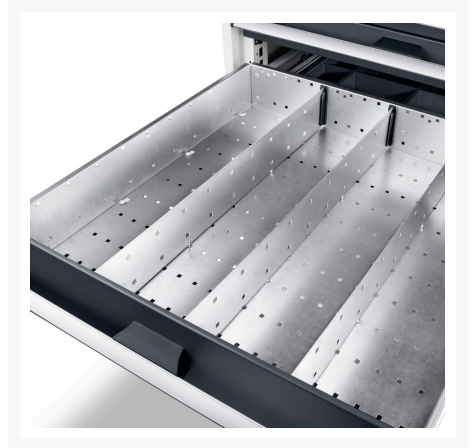

43020733.51 - cubio Just Metal Div sortiment ETS-87100

Short Description

cubio Just Metal Div sortiment ETS-87100 22 rum
BxDxH: 800x750x77mm Zinkbelagt

Product Images

Additional Information

Bredde	675
Dybde	625
Højde	77
Toldtarifnummer	94032080
Produktmateriale	Stålplade
Produktoverflade	Galvaniseret