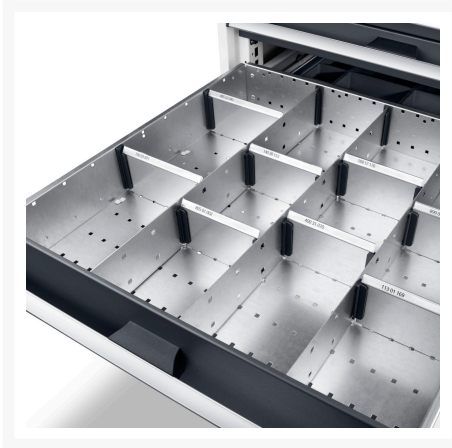

43020733.51 - cubio Just Metal Div sortiment ETS-87100

Short Description

cubio Just Metal Div sortiment ETS-87100 22 rum
BxDxH: 800x750x77mm Zinkbelagt

Product Images

Additional Information

Bredde	675
Dybde	625
Højde	77
Toldtarifnummer	94032080
Produktmateriale	Stålplade
Produktoverflade	Galvaniseret