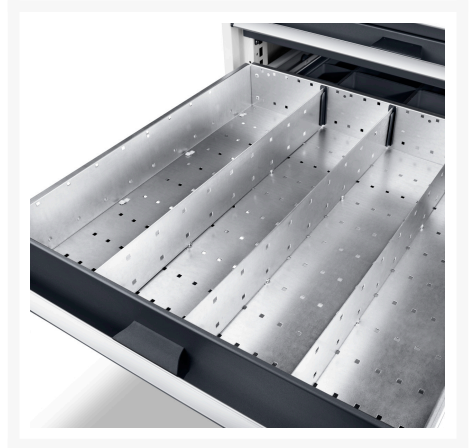

43020731.51 - cubio Just Metal Div sortiment ETS-86150

Short Description

cubio Just Metal Div sortiment ETS-86150 7 rum
BxDxH: 800x650x127mm Zinkbelagt

Product Images

Additional Information

Bredde	675
Dybde	525
Højde	127
Toldtarifnummer	94032080
Produktmateriale	Stålplade
Produktoverflade	Galvaniseret