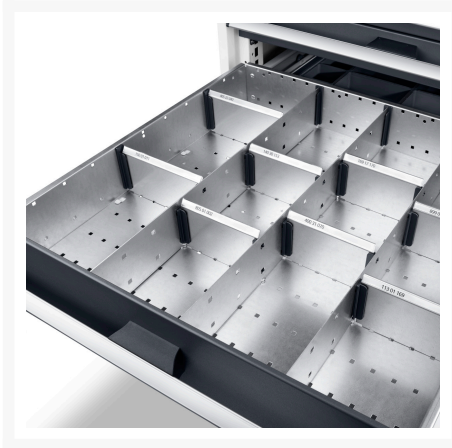

43020731.51 - cubio Just Metal Div sortiment ETS-86150

Short Description

cubio Just Metal Div sortiment ETS-86150 7 rum
BxDxH: 800x650x127mm Zinkbelagt

Product Images

Additional Information

Bredde	675
Dybde	525
Højde	127
Toldtarifnummer	94032080
Produktmateriale	Stålplade
Produktoverflade	Galvaniseret