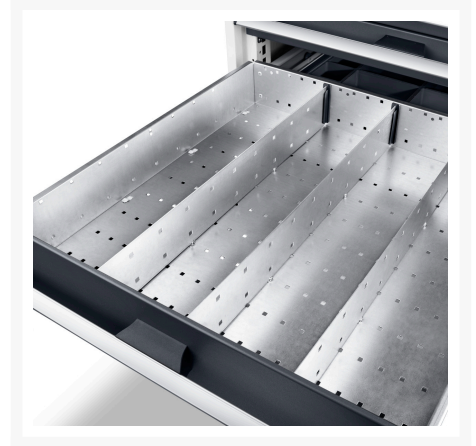

43020730.51 - cubio Just Metal Div sortiment ETS-86100

Short Description

cubio Just Metal Div sortiment ETS-86100 7 rum
BxDxH: 800x650x77mm Zinkbelagt

Product Images

Additional Information

Bredde	675
Dybde	525
Højde	77
Toldtarifnummer	94032080
Produktmateriale	Stålplade
Produktoverflade	Galvaniseret