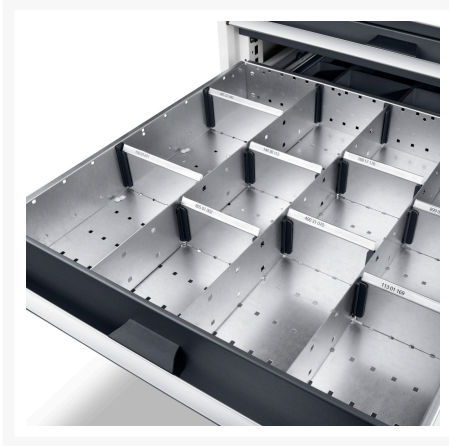

43020730.51 - cubio Just Metal Div sortiment ETS-86100

Short Description

cubio Just Metal Div sortiment ETS-86100 7 rum
BxDxH: 800x650x77mm Zinkbelagt

Product Images

Additional Information

Bredde	675
Dybde	525
Højde	77
Toldtarifnummer	94032080
Produktmateriale	Stålplade
Produktoverflade	Galvaniseret