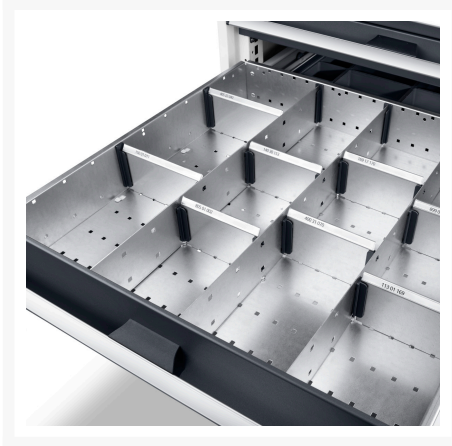

## Short Description

---

cubio Just Metal Div sortiment ETS-10710 23 rum  
BxDxH: 1050x750x77mm Zinkbelagt

## Additional Information

Bredde	925
Dybde	625
Højde	77
Toldtarifnummer	94032080
Produktmateriale	Stålplade
Produktoverflade	Galvaniseret