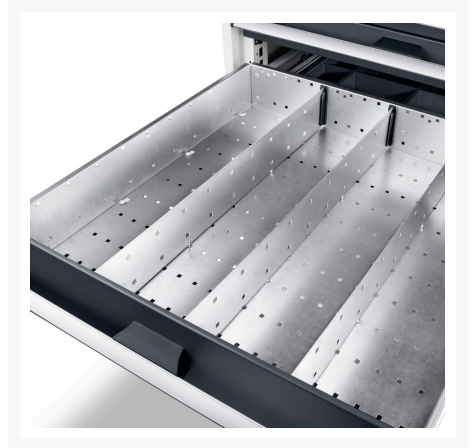

## Short Description

inddelingssortiment ETS-5575-6 5xTW/14xSW  
BxDxH:1300x650x127mm galvaniseret

## Additional Information

Bredde	1175
Dybde	525
Højde	127
Toldtarifnummer	94032080
Produktmateriale	Stålplade
Produktoverflade	Galvaniseret